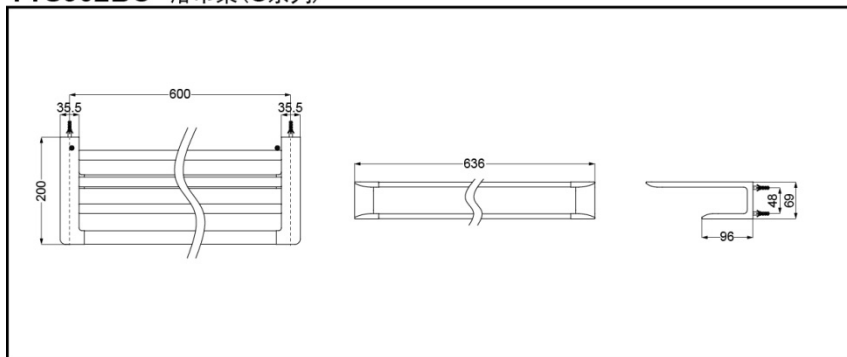

YTS902BC

产品特点

- 外形美观，大方。
- 优美曲线，尽显高贵品质
- 安装简单，使用方便。

YTS902BC 浴巾架(G系列)

* TOTO公司保留对其产品规格和尺寸更改的权利。届时，恕不另行通知。

产品规格

产品尺寸：636x200x69mm

其他