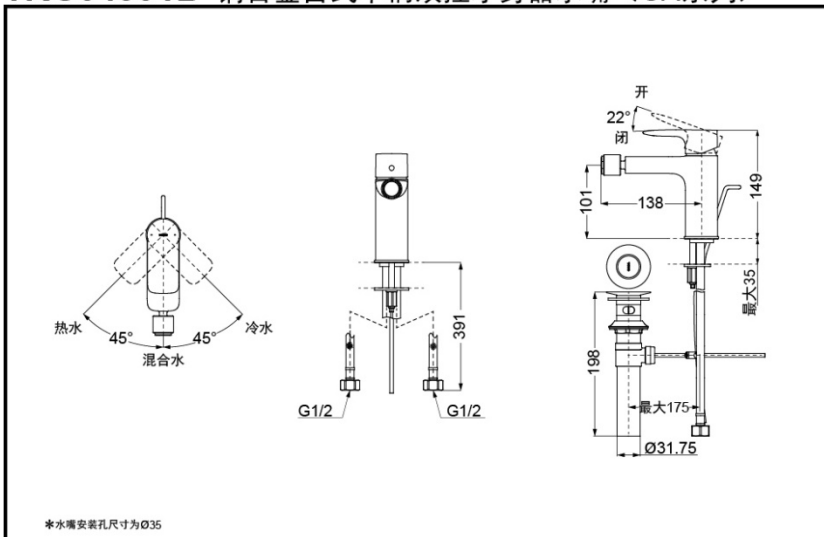

TOTO

铜合金台式单柄双控 净身器水嘴

TRG04301B
(含排水)

TRG04301B

产品特点

- 外形美观，大方。
- 优美的曲线，尽显高贵品质。
- 安装简单，使用方便。
- 独特的起泡吐水，出水流畅，水流劲中带柔，节水的同时，更带来舒适体验。

产品规格

进水要求: 0.05MPa (动压) ~ 1.0MPa (静压)
水效等级: 1级
吐水口: 带起泡器

TRG04301B 铜合金台式单柄双控净身器水嘴 (GA系列)

* TOTO公司保留对其产品规格和尺寸更改的权利。届时，恕不另行通知。

其它

产品系列: GA系列