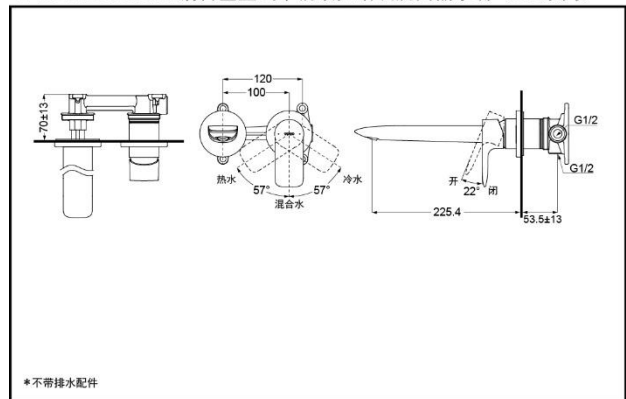

### 产品规格

进水要求：0.05MPa（动压）~  
1.0MPa（静压）

水效等级：1级

吐水口：带起泡器

TLG04309BA 铜合金壁式单柄双控暗装洗面器水嘴（GA系列）

\*不带排水配件

\*TOTO公司保留对其产品规格和尺寸更改的权利。届时，恕不另行通知。

TLG04310BA 铜合金壁式单柄双控暗装洗面器水嘴（GA系列）

\*不带排水配件

\*TOTO公司保留对其产品规格和尺寸更改的权利。届时，恕不另行通知。  
东陶(中国)有限公司 www.toto.com.cn