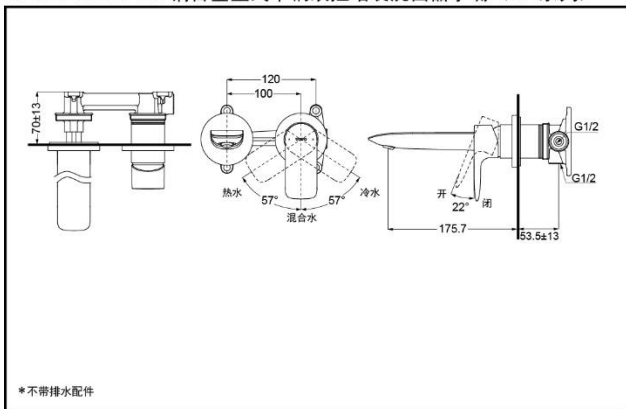

### 产品规格

进水要求：0.05MPa（动压）~  
1.0MPa（静压）

水效等级：1级

吐水口：带起泡器

TLG04309BA 铜合金壁式单柄双控暗装洗面器水嘴（GA系列）

\*不带排水配件

\*TOTO公司保留对其产品规格和尺寸更改的权利。届时，恕不另行通知。

TLG04310BA 铜合金壁式单柄双控暗装洗面器水嘴（GA系列）