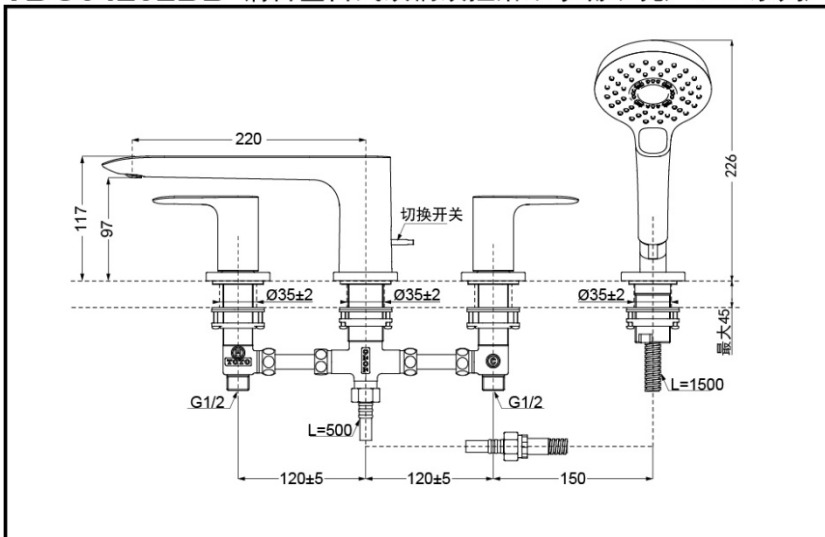

TOTO

铜合金台式双柄双控 浴缸水嘴 (带手持花洒)

TBG04202BB

TBG04202BB

产品特点

- 外形美观，大方。
- 优美的曲线，尽显高贵品质。
- 安装简单，使用方便。

产品规格

进水要求: 0.05MPa (动压) ~ 1.0MPa (静压)
水效等级: 3级 (仅花洒)

TBG04202BB 铜合金台式双柄双控浴缸水嘴 (4孔) (GA系列)

* TOTO公司保留对其产品规格和尺寸更改的权利。届时，恕不另行通知。

其它

产品系列: GA系列