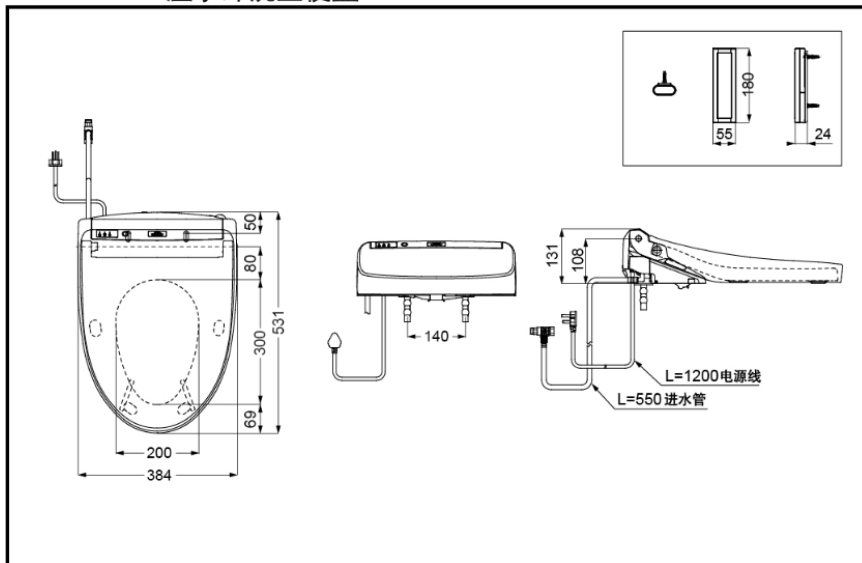

保温便座

即热式

洁净喷嘴/便圈

定时/自动节电

产品特点

- 全新超薄设计，线条流畅，整体感十足。
- 温水瞬间加热，即用即热，水温恒定。
- 便前喷雾功能，产品感应到人入座后，对便器表面喷水雾，使便器表面湿润，防止污垢附着。
- 配备无线遥控器，方便随时操作。

产品规格

产品尺寸：384*531*131mm

进水压力：0.05MPa(动压) ~ 0.75MPa(静压)

电源：220V(50Hz)

额定功率：817W

最大功率：1425W

温水加热方式：瞬间式

操作方式：遥控器

TCF791CS
TCF793CS 温水冲洗坐便盖

*TOTO公司保留对其产品规格和尺寸更改的权利。届时，恕不另行通知。