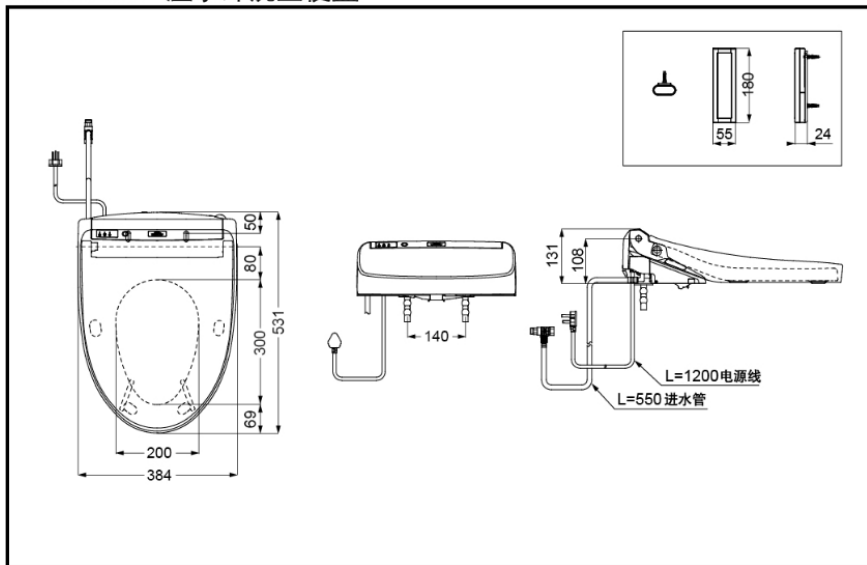

保温便座

即热式

洁净喷嘴/便圈

定时/自动节电

产品特点

- 全新超薄设计，线条流畅，整体感十足。
- 温水瞬间加热，即用即热，水温恒定。
- 便前喷雾功能，产品感应到人入座后，对便器表面喷水雾，使便器表面湿润，防止污垢附着。
- 配备无线遥控器，方便随时操作。

产品规格

产品尺寸：384*531*131mm
 进水压力：0.05MPa(动压) ~ 0.75MPa(静压)

电源：220V(50Hz)

额定功率：817W

最大功率：1425W

温水加热方式：瞬间式

操作方式：遥控器

TCF791CS
 TCF793CS 温水冲洗坐便盖

*TOTO公司保留对其产品规格和尺寸更改的权利。届时，恕不另行通知。

其他