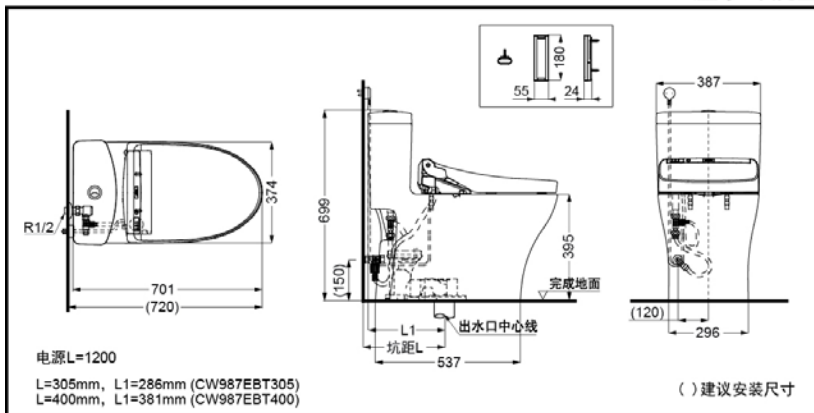

TOTO

温水冲洗坐便器

washLET®+

坐便器：CW987EB

卫洗丽：TCF791ECS

产品特点

- 卫洗丽的电源、进水管隐藏式设计，美观、简洁。
- 新型可手持式遥控器，外形简洁靓丽。独特的个性设定功能，可根据个人的喜好设定水温、水势、洗净位置更加贴心。
- 3L/4.5L大小水切换，节水环保。
- 便前喷雾功能：产品感应到人入座后，对便器表面喷水雾，使便器表面湿润，防止污垢附着。

CW987EBT305/CW987EBT400+TCF791ECS 温水冲洗坐便器

* TOTO公司保留对其产品规格和尺寸更改的权利。届时，恕不另行通知。

产品规格

产品尺寸：701*387*699mm

名义用水量：3.5L

双档冲洗：3.0L/4.5L

水效等级：1级

排水方式：下排水

冲水方式：新超漩式

坑距：

CW987EBT305：305mm

CW987EBT400：400mm

进水要求：0.05MPa(动压)~

0.75MPa(静压)

电源：220V(50Hz)

功率：817W

操作方式：遥控器