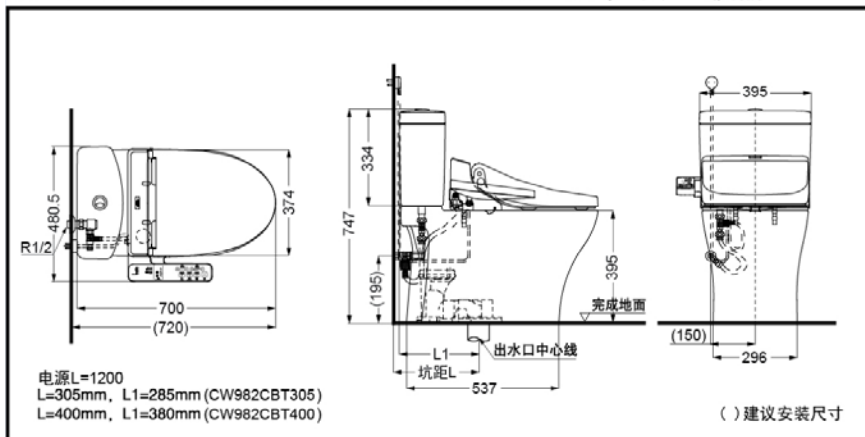

TOTO

温水冲洗坐便器

washLET®+

SW982B

TCF6631C2CS#W
TCF6631C2CS#WC

CW982CB

坐便器：

CW982CB/SW982B

卫洗丽：TCF6631C2CS

产品特点

- 卫洗丽的电源、进水管隐藏式设计，美观、简洁。
- 3.0L/4.5L大小水切换，节水环保。
- 便前喷雾功能：产品感应到人入座后，对便器表面喷水雾，使便器表面湿润，防止污垢附着。

CW982CBT305/SW982B/
CW982CBT400/SW982B+TCF6631C2CS 温水冲洗坐便器

* TOTO公司保留对其产品规格和尺寸更改的权利。届时，恕不另行通知。

产品规格

产品尺寸：700*480*747mm

名义用水量：3.5L

双档冲洗：3.0L/4.5L

水效等级：1级

排水方式：下排水

冲水方式：新超漩式

坑距：

CW982CBT305：305mm

CW982CBT400：400mm

进水要求：0.05MPa(动压)~

0.75MPa(静压)

电源：220V(50Hz)

功率：275W

操作方式：控制面板