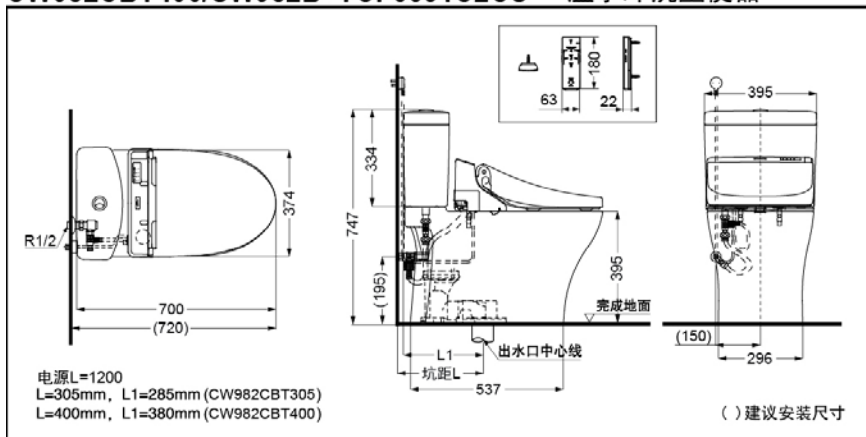

### washLET® +

SW982B

TCF6531C2CS#W  
TCF6531C2CS#WC

CW982CB

坐便器：

CW982CB/SW982B

卫洗丽：TCF6531C2CS

### 产品特点

- 卫洗丽的电源、进水管隐藏式设计，美观、简洁。
- 3.0L/4.5L大小水切换，节水环保。
- 便前喷雾功能：产品感应到人入座后，对便器表面喷水雾，使便器表面湿润，防止污垢附着。
- 配备智能遥控器，方便随时操作。

CW982CBT305/SW982B/  
CW982CBT400/SW982B+TCF6531C2CS 温水冲洗坐便器

### 产品规格

产品尺寸：700\*395\*747mm

名义用水量：3.5L

双档冲洗：3.0L/4.5L

水效等级：1级

排水方式：下排水

冲水方式：新超漩式

坑距：

CW982CBT305：305mm

CW982CBT400：400mm

进水要求：0.05MPa(动压)~  
0.75MPa(静压)

电源：220V(50Hz)

功率：275W

操作方式：遥控器

\* TOTO公司保留对其产品规格和尺寸更改的权利。届时，恕不另行通知。