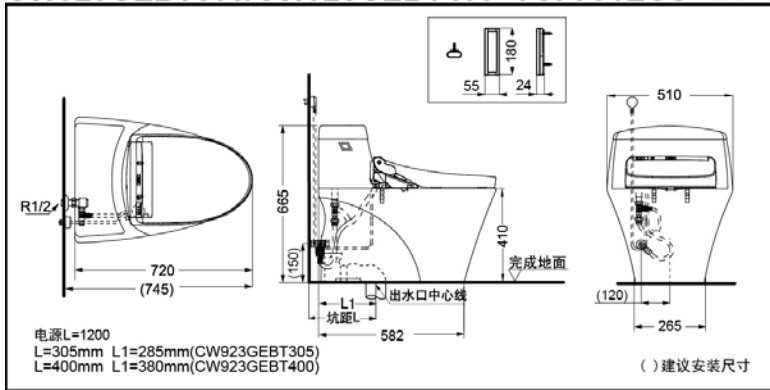

### 产品特点

- 卫洗丽的电源、进水管隐藏式设计，美观、简洁。
- 新型可手持式遥控器，外形简洁靓丽。独特的个性设定功能，可根据个人的喜好设定水温、水势、洗净位置更加贴心。
- 4.8L水冲洗，节水环保。
- 便前喷雾功能：产品感应到人入座后，对便器表面喷水雾，使便器表面湿润，防止污垢附着。

CW923GEBT305/CW923GEBT400+TCF791ECS 温水冲洗坐便器

\* TOTO公司保留对其产品规格和尺寸更改的权利。届时，恕不另行通知。

### 产品规格

产品尺寸：720\*510\*665mm  
 名义用水量：4.8L  
 水效等级：2级  
 排水方式：CW923GEB下排水  
 CW923GPEB后排水

冲水方式：超漩式

坑距：

CW923GEBT305：305mm  
 CW923GEBT400：400mm  
 CW923GPEB：H=100mm

进水要求：0.05MPa(动压)~0.75MPa(静压)

电源：220V(50Hz)