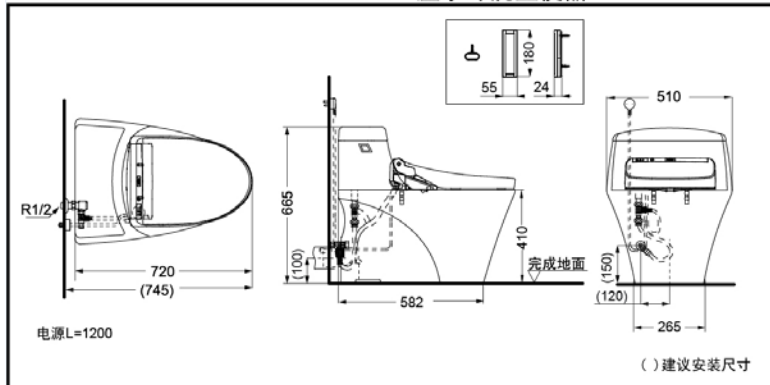

* TOTO公司保留对其产品规格和尺寸更改的权利。届时，恕不另行通知。

产品规格

产品尺寸：720*510*665mm
名义用水量：4.8L
水效等级：2级
排水方式：CW923GEB下排水
CW923GPEB后排水

冲水方式：超漩式

坑距：

CW923GEBT305：305mm
CW923GEBT400：400mm
CW923GPEB：H=100mm

进水要求：0.05MPa(动压)~0.75MPa(静压)

电源：220V(50Hz)

功率：817W

操作方式：遥控器