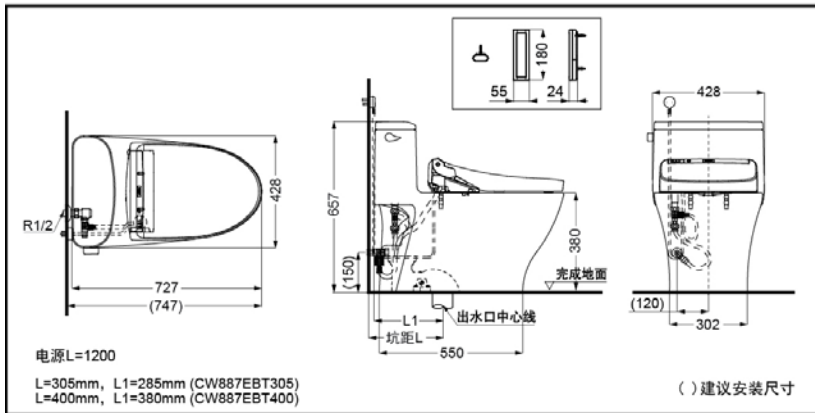

TOTO

温水冲洗坐便器

washLET®+

坐便器：CW887EB

卫洗丽：TCF791ECS

产品特点

- 卫洗丽的电源、进水管隐藏式设计，美观、简洁。
- 新型可手持式遥控器，外形简洁靓丽。独特的个性设定功能，可根据个人的喜好设定水温、水势、洗净位置更加贴心。
- 4.8L水冲洗，节水环保。
- 便前喷雾功能：产品感应到人入座后，对便器表面喷水雾，使便器表面湿润，防止污垢附着。

CW887EBT305/CW887EBT400+TCF791ECS 温水冲洗坐便器

产品规格

产品尺寸：727*428*657mm

名义用水量：4.8L

水效等级：2级

排水方式：下排水

冲水方式：超漩式

坑距：

CW887EBT305：305mm

CW887EBT400：400mm

进水要求：0.05MPa(动压)~

0.75MPa(静压)

电源：220V(50Hz)

功率：817W

操作方式：遥控器

*TOTO公司保留对其产品规格和尺寸更改的权利。届时，恕不另行通知。