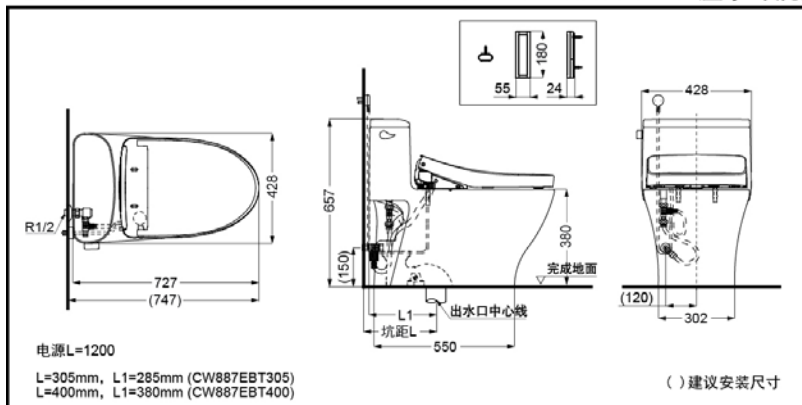

### 产品特点

- 卫洗丽的电源、进水管隐藏式设计，美观、简洁。
- 卫洗丽采用表面无感应窗口的微波感应设计，外观更美观。
- 新型可手持式遥控器，电容式触摸，外形简洁靓丽。独特的个性设定功能，可根据个人的喜好设定水温、水势、洗净位置更加贴心。
- 4.8L水冲洗，节水环保。
- 便前喷雾功能：产品感应到人入座后，对便器表面喷水雾，使便器表面湿润，防止污垢附着。

CW887EBT305/CW887EBT400+TCF4901ECS 温水冲洗坐便器

### 产品规格

产品尺寸：727\*428\*657mm

名义用水量：4.8L

水效等级：2级

排水方式：下排水

冲水方式：超漩式

坑距：

CW887EBT305：305mm

CW887EBT400：400mm

进水要求：0.05MPa(动压)~

0.75MPa(静压)

电源：220V(50Hz)

功率：830W

操作方式：遥控器

\*TOTO公司保留对其产品规格和尺寸更改的权利。届时，恕不另行通知。