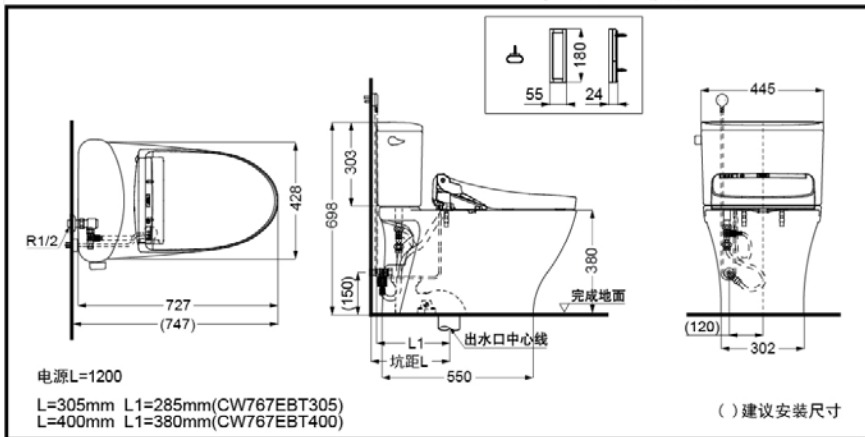

TOTO

温水冲洗坐便器

washlet® +

SW767B

TCF791ECS#W
TCF791ECS#W

CW767EB

坐便器：

CW767EB/SW767B

卫洗丽：TCF791ECS

产品特点

- 卫洗丽的电源、进水管隐藏式设计，美观、简洁。
- 新型可手持式遥控器，外形简洁靓丽。独特的个性设定功能，可根据个人的喜好设定水温、水势、洗净位置更加贴心。
- 4.8L水冲洗，节水环保。
- 便前喷雾功能：产品感应到人入座后，对便器表面喷水雾，使便器表面湿润，防止污垢附着。

CW767EBT305/SW767B/
CW767EBT400/SW767B+TCF791ECS 温水冲洗坐便器

*TOTO公司保留对其产品规格和尺寸更改的权利。届时，恕不另行通知。

产品规格

- 产品尺寸：727*445*698mm
 名义用水量：4.8L
 水效等级：2级
 排水方式：下排水
 冲水方式：超漩式
 坑距：
 CW767EBT305：305mm
 CW767EBT400：400mm
 进水要求：0.05MPa(动压)~
 0.75MPa(静压)
 电源：220V(50Hz)
 功率：817W
 操作方式：遥控器