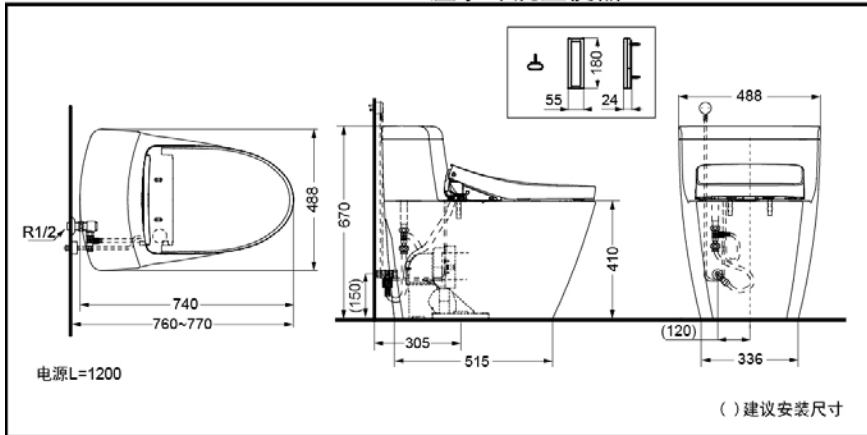

### 产品特点

- 卫洗丽的电源、进水管隐藏式设计，美观、简洁。
- 卫洗丽采用表面无感应窗口的微波感应设计，外观更美观。
- 新型可手持式遥控器，电容式触摸，外形简洁靓丽。独特的个性设定功能，可根据个人的喜好设定水温、水势、洗净位置更加贴心。
- 3L/4.5L大小水切换，节水环保。
- 便前喷雾功能：产品感应到人入座后，对便器表面喷水雾，使便器表面湿润，防止污垢附着。
- 使用后对便器表面及喷嘴喷洒除菌水，保持便器和喷嘴清洁。

### 产品规格

- 产品尺寸：740\*490\*670mm
- 名义用水量：3.5L
- 双档冲洗：3.0L/4.5L
- 水效等级：1级
- 排水方式：下排水
- 冲水方式：3D超漩式
- 坑距：305mm
- 进水要求：0.05MPa(动压)~0.75MPa(静压)
- 电源：220V(50Hz)
- 功率：830W
- 操作方式：遥控器

\*TOTO公司保留对其产品规格和尺寸更改的权利。届时，恕不另行通知。