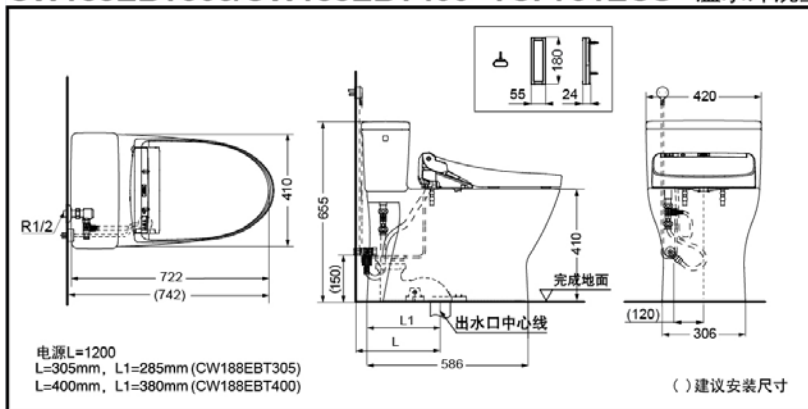

TOTO

温水冲洗坐便器

washLET®+

坐便器：CW188EB

卫洗丽：TCF791ECS

产品特点

- 卫洗丽的电源、进水管隐藏式设计，美观、简洁。
- 新型可手持式遥控器，外形简洁靓丽。独特的个性设定功能，可根据个人的喜好设定水温、水势、洗净位置更加贴心。
- 3.8L水冲洗，节水环保。
- 便前喷雾功能：产品感应到人入座后，对便器表面喷水雾，使便器表面湿润，防止污垢附着

CW188EBT305/CW188EBT400+TCF791ECS 温水冲洗坐便器

* TOTO公司保留对其产品规格和尺寸更改的权利。届时，恕不另行通知。

产品规格

产品尺寸：722*420*655mm

名义用水量：3.8L

水效等级：1级

排水方式：下排水

冲水方式：超漩式

坑距：

CW188EBT305：305mm

CW188EBT400：400mm

进水要求：0.05MPa(动压)~

0.75MPa(静压)

电源：220V(50Hz)

功率：817W

操作方式：遥控器