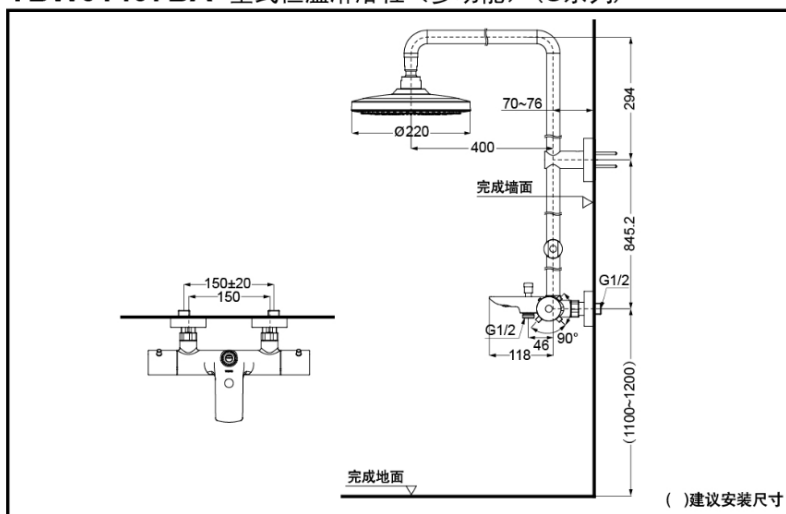

TBW01407BA 壁式恒温淋浴柱（多功能）（G系列）

* TOTO公司保留对其产品规格和尺寸更改的权利。届时，恕不另行通知。