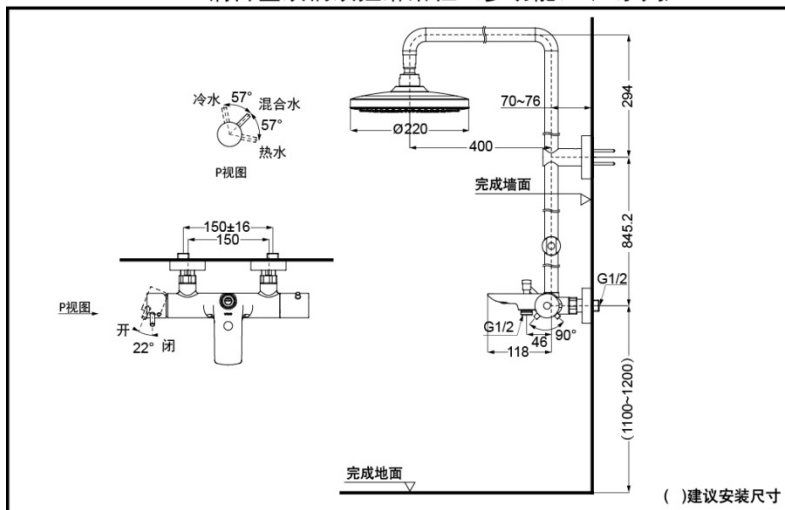

TBW01304B
(带浴缸吐水)
(两种出水模式)

产品特点

- 外形美观，大方。
- 优美的曲线，尽显高贵品质。
- 安装简单，使用方便。

产品规格

进水要求：0.05Mpa(动压)
~1.0Mpa(静压)
水效等级：2级

TBW01304B 铜合金双柄双控淋浴柱（多功能）（G系列）

*TOTO公司保留对其产品规格和尺寸更改的权利。届时，恕不另行通知。

其它