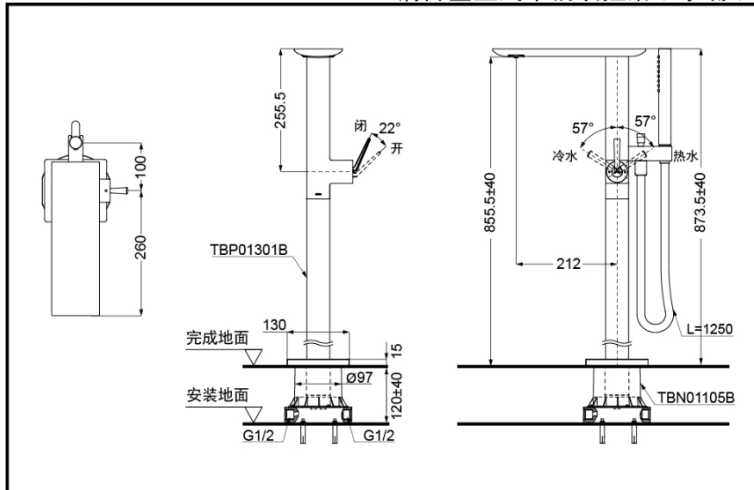

TBP02303B+TBN01105B（固定配件）

### 产品特点

- 外形美观，大方。
- 优美的曲线，宽幅水流，尽显高贵品质。
- 安装简单，使用方便。

TBP02303B+TBN01105B 铜合金立式单柄双控浴缸水嘴（ZL系列）

\*TOTO公司保留对其产品规格和尺寸更改的权利。届时，恕不另行通知。

### 产品规格

进水要求：

0.05MPa(动压)~1.0MPa(静压)

水效等级：2级（仅手持花洒）