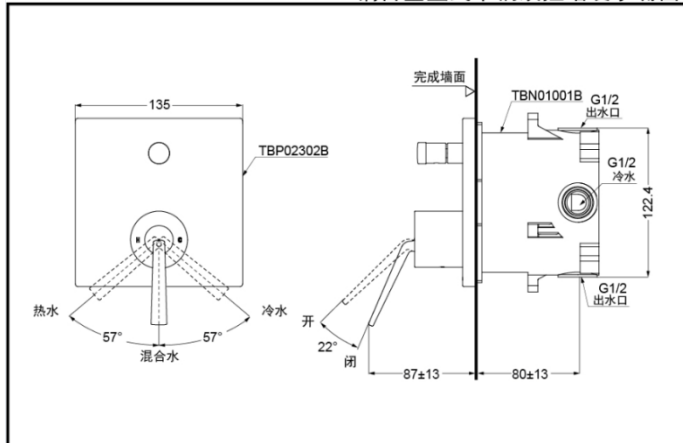

TBP02302B (两种出水切换、开闭切换)

埋入盒装本体部

TBN01001B

产品特点

- 外形美观，大方。
- 优美的曲线，尽显高贵品质。
- 安装简单，使用方便。

TBP02302B+TBN01001B 铜合金壁式单柄双控暗装水嘴面板(含阀体)(ZL系列)

*TOTO公司保留对其产品规格和尺寸更改的权利。届时，恕不另行通知。

产品规格

进水要求：

0.05MPa(动压)~1.0MPa(静压)

其他

产品系列：ZL