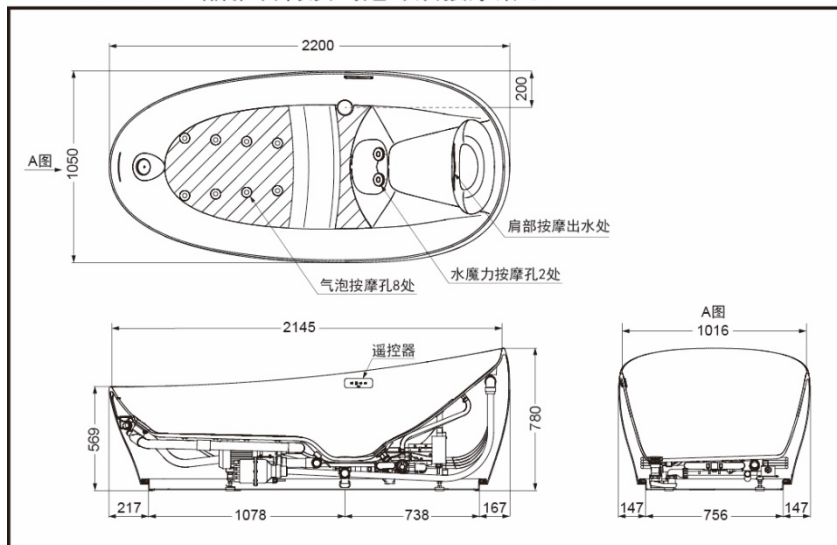

PJYD2200PW 晶雅石材质气泡冲浪按摩浴缸

* TOTO公司保留对其产品规格和尺寸更改的权利。届时，恕不另行通知。

产品规格

产品尺寸：

2200*1050*780mm

包装尺寸：

2310*1170*965mm

满水容量：293L

喷头数量：10个

按摩方式：气泡+冲浪

额定电压：220V

额定功率：700W

其他

推荐搭配：浴缸水嘴

TBP01301B+TBN01105B