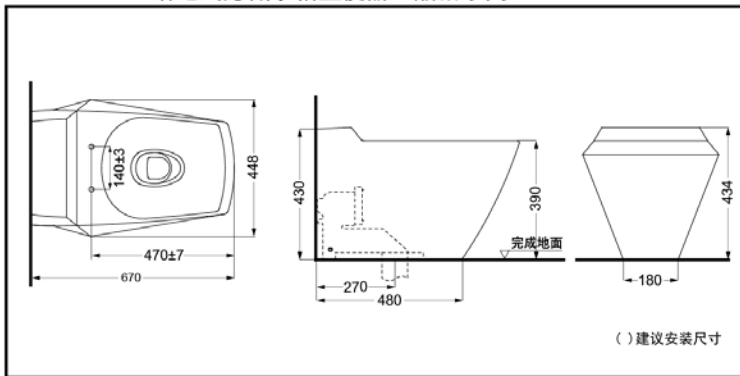

产品特点

- 晶钻系列产品，仿如钻石的外观设计，让卫浴空间散发出独特的视觉魅力。
- 采用智洁技术，不给污垢以容纳的空隙，污垢难以黏附，清洁更为轻松。不必使用过多的水和清洁剂。
- 靠墙式施工及无水箱外观，不占用更多空间。全包式底部，清扫维护简单。

CW681FVB 落地式隐藏水箱坐便器 (晶钻系列)

*TOTO公司保留对其产品规格和尺寸更改的权利。届时，恕不另行通知。