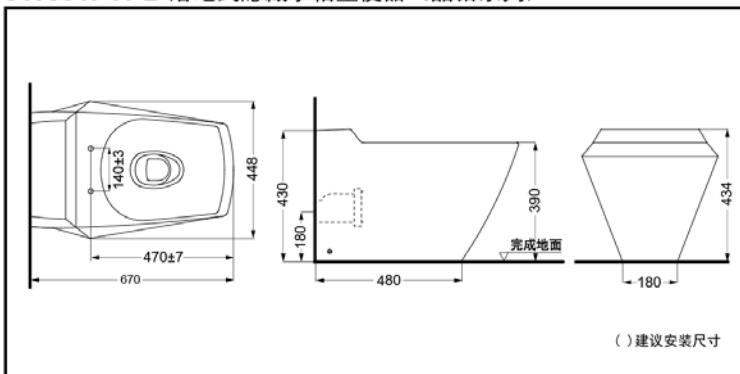

CW681FVPB 落地式隐藏水箱坐便器 (晶钻系列)

*TOTO公司保留对其产品规格和尺寸更改的权利。届时，恕不另行通知。

产品规格

产品尺寸：670*448*434mm

名义用水量：6.0L

水效等级：3级

排水方式：

CW681FVB:下排水

CW681FVPB:后排水

坑距：CW681FVB:270mm

CW681FVPB:180mm

进水要求：0.07MPa(动压)~
0.75MPa(静压)

其他

推荐搭配：便盖TC375CVKR
冲洗阀DEC603系列