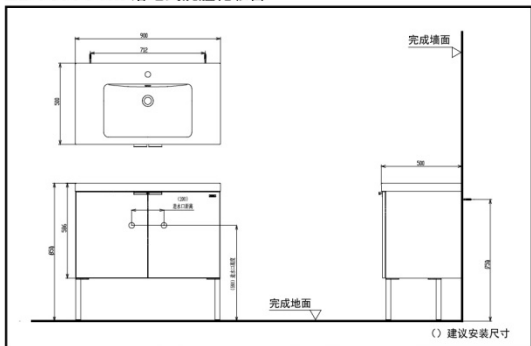

LDYW601M
LDYW901M

LDYW601M

LDYW901M

※图片中水嘴另购

LDYW601M 落地式洗脸化妆台

*TOTO公司保留对其产品规格和尺寸更改的权利。届时，恕不另行通知。

LDYW901M 落地式洗脸化妆台

*TOTO公司保留对其产品规格和尺寸更改的权利。届时，恕不另行通知。

(含洗脸盆, 水嘴另购)

产品特点

- 胡桃木纹理, 外观式样简约大方
- 两门开闭, 收纳大空间
- 可调节高度, 铝合金支脚, 耐用美观

产品规格

产品尺寸:

LDYW601M:600*500*850mm

LDYW901M:900*500*850mm

满水容量: