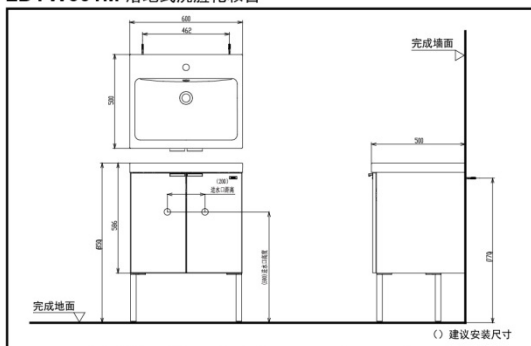

LDYW601M
LDYW901M

LDYW601M

LDYW901M

※图片中水嘴另购

LDYW601M 落地式洗脸化妆台

*TOTO公司保留对其产品规格和尺寸更改的权利。届时，恕不另行通知。

LDYW901M 落地式洗脸化妆台

*TOTO公司保留对其产品规格和尺寸更改的权利。届时，恕不另行通知。

(含洗脸盆, 水嘴另购)

产品特点

- 胡桃木纹理, 外观式样简约大方
- 两门开闭, 收纳大空间
- 可调节高度, 铝合金支脚, 耐用美观

产品规格

产品尺寸:

LDYW601M:600*500*850mm

LDYW901M:900*500*850mm

满水容量: