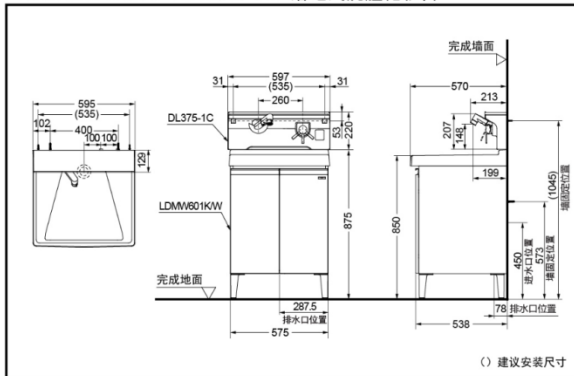

产品规格

产品尺寸：

LDMW601K/W:595*570*878mm

LDMW751K/W:742*570*878mm

颜色：灰色/白色

备注：柜体为开门式

LDMW601K/W

灰色 (K) :

LDMW751K/W

白色 (W) :

※配套水嘴面板DL375C/DL375-1C需另外购买

LDMW601K/W+DL375-1C 落地式洗脸化妆台

*TOTO公司保留对其产品规格和尺寸更改的权利。届时，恕不另行通知。

LDMW751K/W+DL375C 落地式洗脸化妆台

*TOTO公司保留对其产品规格和尺寸更改的权利。届时，恕不另行通知。

其他