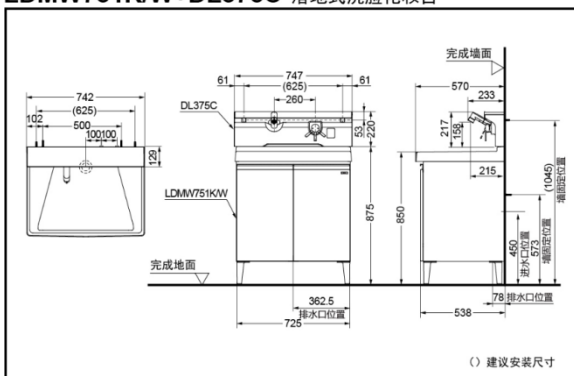

产品规格

产品尺寸：

LDMW601K/W:595*570*878mm

LDMW751K/W:742*570*878mm

颜色：灰色/白色

备注：柜体为开门式

LDMW601K/W

灰色 (K) :

LDMW751K/W

白色 (W) :

※配套水嘴面板DL375C/DL375-1C需另外购买

LDMW601K/W+DL375-1C 落地式洗脸化妆台

*TOTO公司保留对其产品规格和尺寸更改的权利。届时，恕不另行通知。

LDMW751K/W+DL375C 落地式洗脸化妆台

*TOTO公司保留对其产品规格和尺寸更改的权利。届时，恕不另行通知。

其他