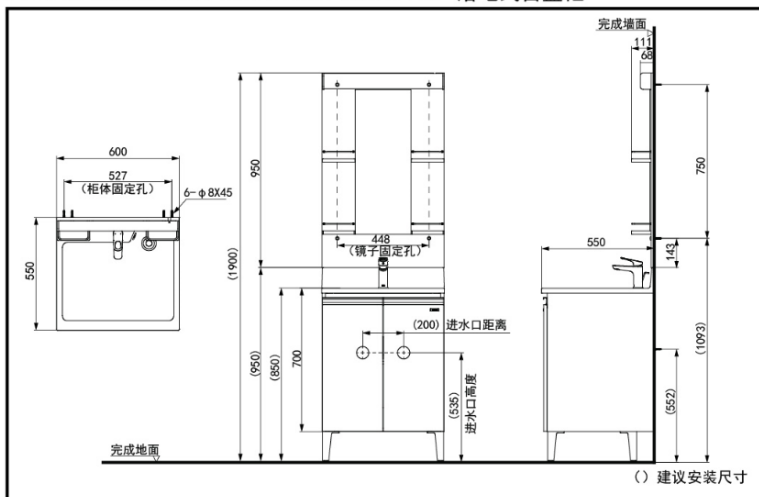

产品特点

- 台盆柜与镜子一体式，简洁大方。
- 两门开闭，收纳大空间。
- 镜子带照明，层板带储物功能，可放置小件物品。

产品规格

产品尺寸：

LDAW601HW:600*550*950mm

LDAW601HK:600*550*950mm

LMMW601W:950*595*111mm

颜色：

LDAW601HW:柜面面板白色

LDAW601HK:柜面面板灰色

LMMW601W:白色

备注：

含洗面器

含配套水嘴

含排水配件

LDAW601HW/HK+LMMW601W 落地式台盆柜