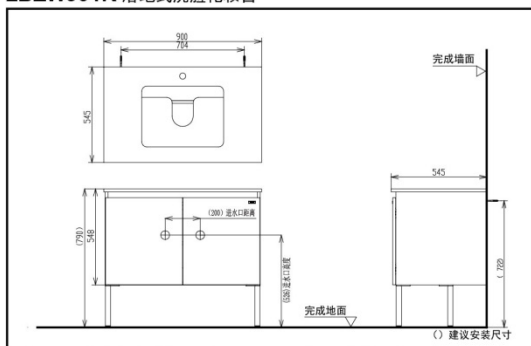

LBZW901K
LBZW902K

LBZW901K

LBZW902K

(洗脸盆, 水嘴另购)

产品特点

- 单色瓷土灰色, 式样简约低调
- 两门开闭, 收纳大空间
- 层板置物, 实用方便
- 可调节高度, 铝合金支脚, 耐用美观

※图片中洗脸盆、水嘴另购

LBZW901K 落地式洗脸化妆台

• TOTO公司保留对其产品规格和尺寸更改的权利。届时, 恕不另行通知。

LBZW902K 落地式洗脸化妆台

• TOTO公司保留对其产品规格和尺寸更改的权利。届时, 恕不另行通知。

产品规格

产品尺寸:

LBZW901K:900*545*790mm

LBZW902K:900*545*790mm

颜色: 瓷土灰