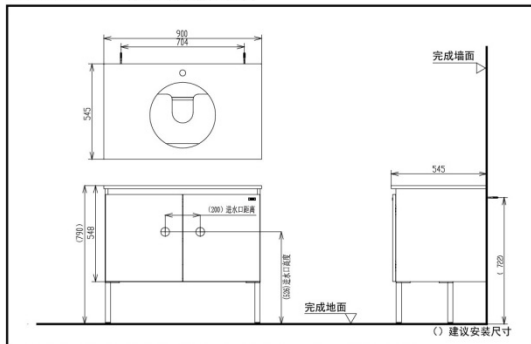

LBZW901K
LBZW902K

LBZW901K

LBZW902K

(洗脸盆, 水嘴另购)

产品特点

- 单色瓷土灰色, 式样简约低调
- 两门开闭, 收纳大空间
- 层板置物, 实用方便
- 可调节高度, 铝合金支脚, 耐用美观

※图片中洗脸盆、水嘴另购

LBZW901K 落地式洗脸化妆台

• TOTO公司保留对其产品规格和尺寸更改的权利。届时, 恕不另行通知。

LBZW902K 落地式洗脸化妆台

• TOTO公司保留对其产品规格和尺寸更改的权利。届时, 恕不另行通知。

产品规格

产品尺寸:

LBZW901K:900*545*790mm

LBZW902K:900*545*790mm

颜色: 瓷土灰