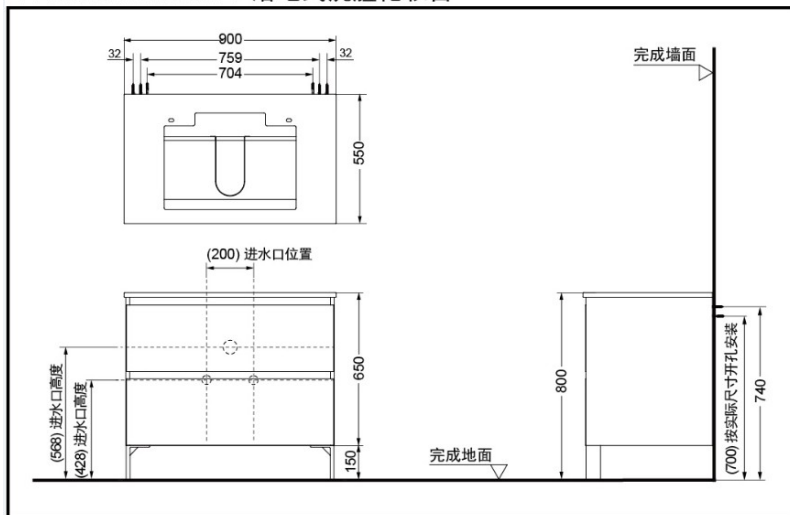

LBWW903MY (金杏色)
LBWW903MB (橡木色)

(洗脸盆, 水嘴另购)

(图片中洗脸盆, 水嘴另购)

产品特点

- 简洁优雅的造型, 尽现简约低调的生活态度。
- 石英石高级台面, 具有耐划、抗变形性能, 外观高档大气, 质量超凡脱俗。
- 具有各种尺寸组合, 能满足各种各样的浴室空间需求。
- 两种木纹贴面, 自然柔和, 适合配搭各种浴室空间。
- 侧板、抽屉45度接合简洁优美。并配有带缓冲功能的高档配件。

LBWW903MY/MB 落地式洗脸化妆台

*TOTO公司保留对其产品规格和尺寸更改的权利。届时, 恕不另行通知

产品规格

产品尺寸 : 900*550*800mm
颜色 :
LBWW903MY 柜面面板金杏色
LBWW903MB 柜面面板橡木色
备注 :
柜体为抽屉式
图中洗脸盆、龙头另购

①LMWW901DMY/MB

②LMWW1201DMB

③LBWW901MY/MB

专配洗脸盆：LW1619CB/B