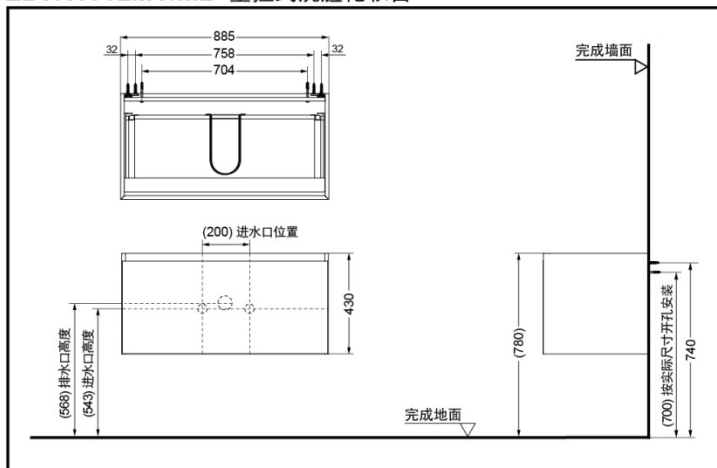

LBWW902MY (金杏色)
LBWW902MB (橡木色)
LBWW1202MB (橡木色)

(洗脸盆, 水嘴另购)

产品特点

- 简洁优雅的造型, 尽现简约低调的生活态度。
- 具有各种尺寸组合, 能满足各种各样的浴室空间需求。
- 两种木纹贴面, 自然柔和, 适合配搭各种浴室空间。
- 侧板、抽屉45度接合简洁优美。并配有带缓冲功能的高档配件。

(图片中洗脸盆, 水嘴另购)

LBWW902MY/MB 壁挂式洗脸化妆台

LBWW1202M/B 壁挂式洗脸化妆台

产品规格

产品尺寸:

LBWW902MY/MB:

885*449*430mm

LBWW1202MB:

1185*449*430mm

颜色:

LBWW902MY 柜面面板金杏色

LBWW902MB 柜面面板橡木色

LBWW1202MB 柜面面板橡木色

备注:

柜体为抽屉式

图中洗脸盆、龙头另购

*TOTO公司保留对其产品规格和尺寸更改的权利。届时, 恕不另行通知

①LMWW901DMY/MB