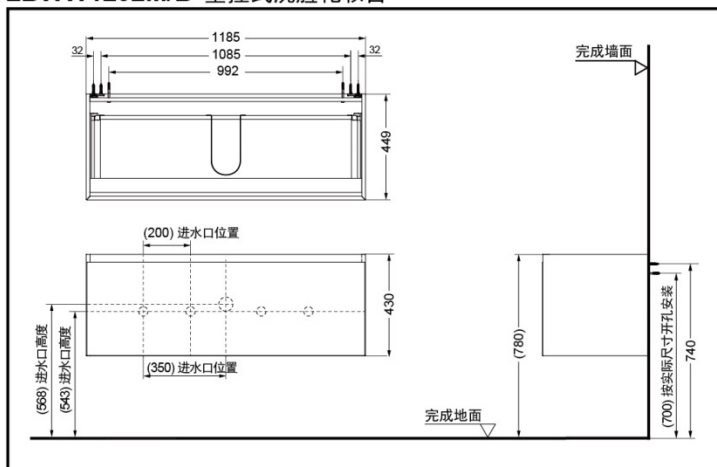

LBWW902MY (金杏色)
LBWW902MB (橡木色)
LBWW1202MB (橡木色)

(洗脸盆, 水嘴另购)

产品特点

- 简洁优雅的造型, 尽现简约低调的生活态度。
- 具有各种尺寸组合, 能满足各种各样的浴室空间需求。
- 两种木纹贴面, 自然柔和, 适合配搭各种浴室空间。
- 侧板、抽屉45度接合简洁优美。并配有带缓冲功能的高档配件。

(图片中洗脸盆, 水嘴另购)

LBWW902MY/MB 壁挂式洗脸化妆台

LBWW1202M/B 壁挂式洗脸化妆台

产品规格

产品尺寸:

LBWW902MY/MB:

885*449*430mm

LBWW1202MB:

1185*449*430mm

颜色:

LBWW902MY 柜面面板金杏色

LBWW902MB 柜面面板橡木色

LBWW1202MB 柜面面板橡木色

备注:

柜体为抽屉式

图中洗脸盆、龙头另购

*TOTO公司保留对其产品规格和尺寸更改的权利。届时, 恕不另行通知

①LMWW901DMY/MB