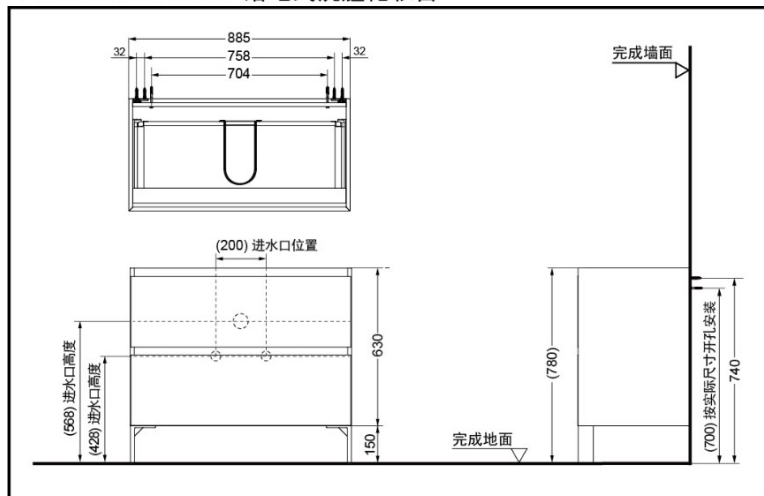

LBWW901MY (金杏色)  
LBWW901MB (橡木色)  
LBWW1201MB (橡木色)

(图片中洗脸盆, 龙头另购)

LBWW901MY/MB 落地式洗脸化妆台

LBWW1201M/B 落地式洗脸化妆台

\*TOTO公司保留对其产品规格和尺寸更改的权利。届时, 恕不另行通知

(洗面器, 水嘴另购)

### 产品特点

- 简洁优雅的造型, 尽现简约低调的生活态度。
- 具有各种尺寸组合, 能满足各种各样的浴室空间需求。
- 两种木纹贴面, 自然柔和, 适合配搭各种浴室空间。
- 侧板、抽屉45度接合简洁优美。并配有带缓冲功能的高档配件。

### 产品规格

产品尺寸:

LBWW901MY/MB:

885\*449\*780mm

LBWW1201MB:

1185\*449\*780mm

颜色:

LBWW901MY 柜面面板金杏色