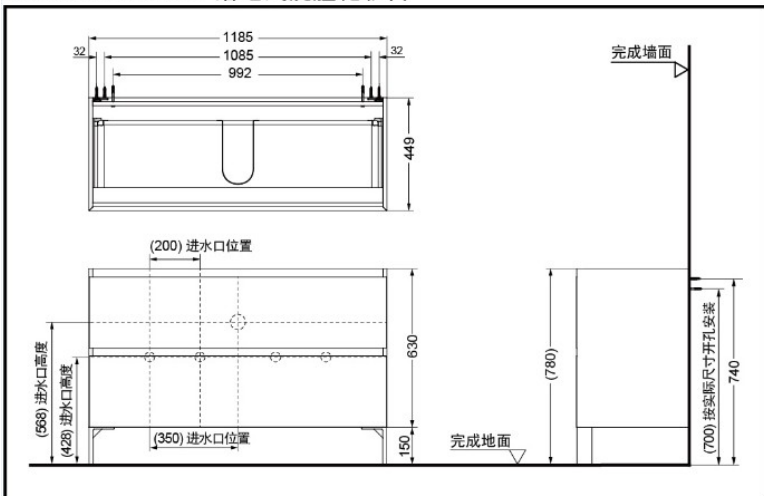

LBWW901MY (金杏色)  
LBWW901MB (橡木色)  
LBWW1201MB (橡木色)

(图片中洗脸盆, 龙头另购)

LBWW901MY/MB 落地式洗脸化妆台

LBWW1201M/B 落地式洗脸化妆台

\*TOTO公司保留对其产品规格和尺寸更改的权利。届时, 恕不另行通知

(洗面器, 水嘴另购)

### 产品特点

- 简洁优雅的造型, 尽现简约低调的生活态度。
- 具有各种尺寸组合, 能满足各种各样的浴室空间需求。
- 两种木纹贴面, 自然柔和, 适合配搭各种浴室空间。
- 侧板、抽屉45度接合简洁优美。并配有带缓冲功能的高档配件。

### 产品规格

产品尺寸:

LBWW901MY/MB:

885\*449\*780mm

LBWW1201MB:

1185\*449\*780mm

颜色:

LBWW901MY 柜面面板金杏色