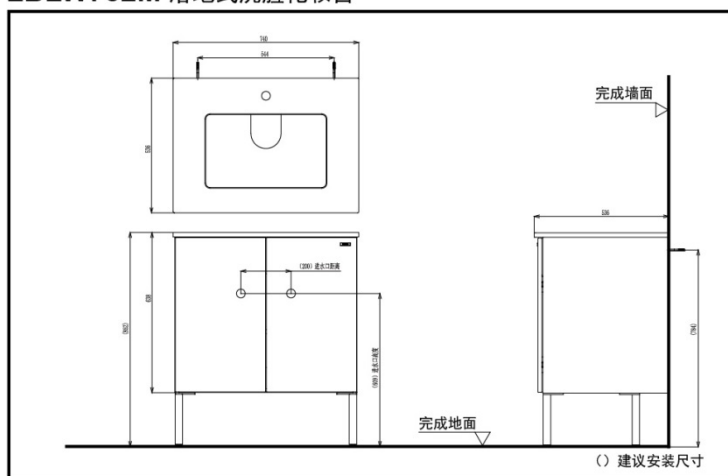

产品特点

- 小松木纹理，外观式样简约自然
- 两门弹压开闭，方便好用
- 层板置物，实用方便
- 可调节高度，铝合金支脚，耐用美观

※图片中洗脸盆、水嘴另购

LBLW752M 落地式洗脸化妆台

*TOTO公司保留对其产品规格和尺寸更改的权利。届时，恕不另行通知。

产品规格

产品尺寸：740*536*852mm

颜色：松木色

备注：柜体为开门式

其他

推荐搭配：

洗脸盆：LW596RB

水嘴：DL363

镜子：LMCW601W