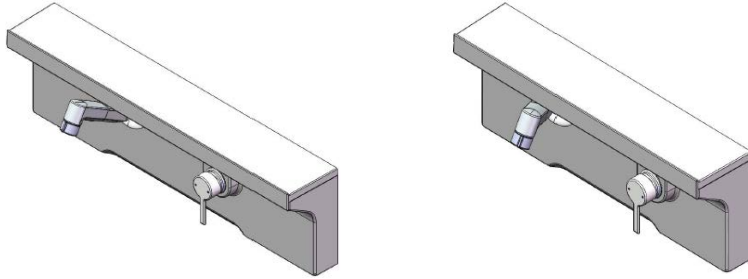

(含水嘴面板)

DL375C

DL375-1C

※DL375C需配合LDMW751K/W使用
DL375-1C需配合LDMW601K/W使用

产品特点

- 外观简洁，美观大方，可抽出式花洒，便于洗发、洗脸。
- 拥有柔和、淋浴两种出水方式。
- 花洒不使用时可以旋转收起。
- 手柄中间位置打开时只出冷水，节能环保。
- 防烫材料制造，避免意外的发生。
- 安装方便。

产品规格

面板尺寸：

DL375C:747×220×129mm

DL375-1C:597×220×129mm

进水要求：0.05MPa（动压）
~1.0MPa（静压）

水效等级：1级

吐水口：两档切换（花洒式出水、
气泡式出水）

排水配件：无

DL375C 铜合金壁式单柄双控洗面器抽取式水嘴（含面板）

*TOTO公司保留对其产品规格和尺寸更改的权利。届时，恕不另行通知。

DL375-1C 铜合金壁式单柄双控洗面器抽取式水嘴（含面板）

*TOTO公司保留对其产品规格和尺寸更改的权利。届时，恕不另行通知。

其他

推荐搭配：

洗脸化妆台：LDMW601K/W
LDMW751K/W

洗脸化妆台镜柜:LMAW602DR
LMAW753DR