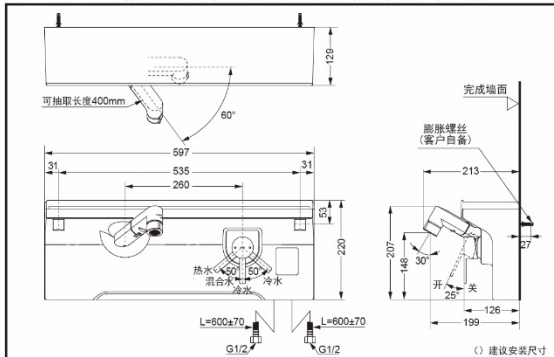

(含水嘴面板)

DL375C

DL375-1C

※DL375C需配合LDMW751K/W使用
DL375-1C需配合LDMW601K/W使用

产品特点

- 外观简洁，美观大方，可抽出式花洒，便于洗发、洗脸。
- 拥有柔和、淋浴两种出水方式。
- 花洒不使用时可以旋转收起。
- 手柄中间位置打开时只出冷水，节能环保。
- 防烫材料制造，避免意外的发生。
- 安装方便。

产品规格

面板尺寸：

DL375C:747×220×129mm

DL375-1C:597×220×129mm

进水要求：0.05MPa（动压）
~1.0MPa（静压）

水效等级：1级

吐水口：两档切换（花洒式出水、
气泡式出水）

排水配件：无

DL375C 铜合金壁式单柄双控洗面器抽取式水嘴（含面板）

*TOTO公司保留对其产品规格和尺寸更改的权利。届时，恕不另行通知。

DL375-1C 铜合金壁式单柄双控洗面器抽取式水嘴（含面板）

*TOTO公司保留对其产品规格和尺寸更改的权利。届时，恕不另行通知。

其他

推荐搭配：

洗脸化妆台：LDMW601K/W
LDMW751K/W

洗脸化妆台镜柜:LMAW602DR
LMAW753DR