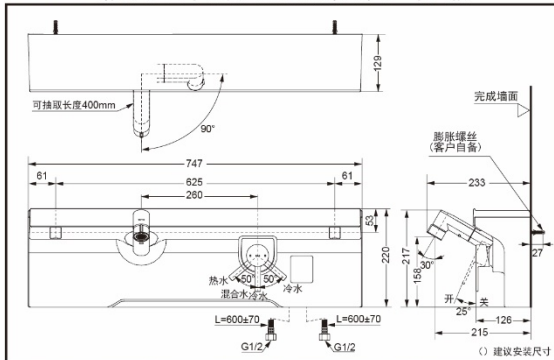

(含水嘴面板)

DL375C

DL375-1C

※DL375C需配合LDMW751K/W使用
DL375-1C需配合LDMW601K/W使用

产品特点

- 外观简洁，美观大方，可抽出式花洒，便于洗发、洗脸。
- 拥有柔和、淋浴两种出水方式。
- 花洒不使用时可以旋转收起。
- 手柄中间位置打开时只出冷水，节能环保。
- 防烫材料制造，避免意外的发生。
- 安装方便。

产品规格

面板尺寸：

DL375C:747×220×129mm

DL375-1C:597×220×129mm

进水要求：0.05MPa（动压）
~1.0MPa（静压）

水效等级：1级

吐水口：两档切换（花洒式出水、
气泡式出水）

排水配件：无

DL375C 铜合金壁式单柄双控洗面器抽取式水嘴（含面板）

*TOTO公司保留对其产品规格和尺寸更改的权利。届时，恕不另行通知。

DL375-1C 铜合金壁式单柄双控洗面器抽取式水嘴（含面板）

*TOTO公司保留对其产品规格和尺寸更改的权利。届时，恕不另行通知。

其他

推荐搭配：

洗脸化妆台：LDMW601K/W
LDMW751K/W

洗脸化妆台镜柜:LMAW602DR
LMAW753DR