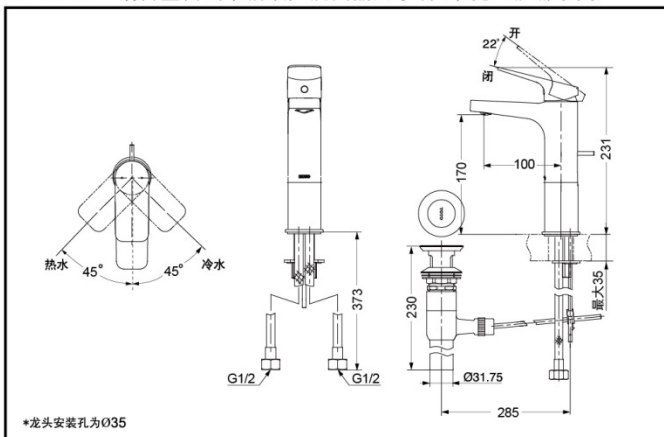

TOTO

铜合金台式单柄双控洗面器用水嘴(单孔)

DL363-2

DL363-2
商品价格：1170元
(含排水金具)

产品特点

- 外形美观，大方。
- 优美曲线，尽显高贵品质。
- 安装简单，使用方便

DL363-2 铜合金台式单柄双控洗面器用水嘴(单孔)(伊娜系列)

*TOTO公司保留对其产品规格和尺寸更改的权利。届时，恕不另行通知。

产品规格

产品尺寸：231*48*140mm
进水要求：0.05Mpa(动压) ~ 1Mpa(静压)
水效等级：1级

其他

产品系列：伊娜系列
推荐搭配：
落地式洗脸化妆台:LBZW901K