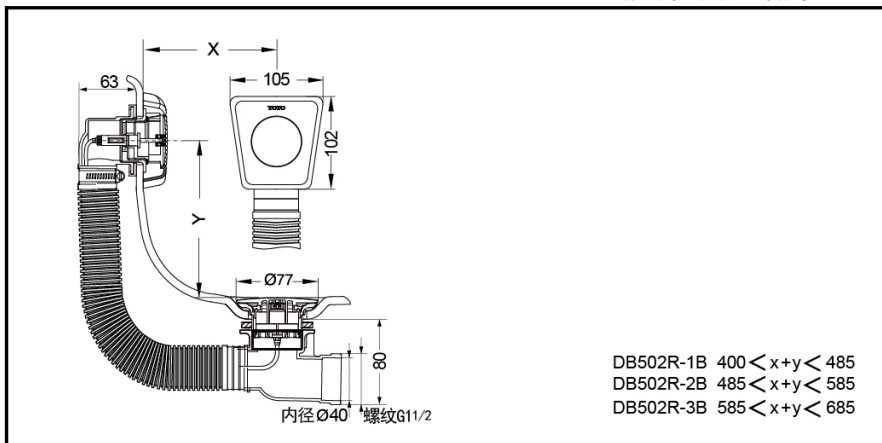

DB502R-1B DB502R-2B DB502R-3B 按启式浴缸排水

*TOTO公司保留对其产品规格和尺寸更改的权利。届时，恕不另行通知。

产品规格

产品尺寸：见图纸

其它

适用类型：适用500mm~570mm
深度浴缸