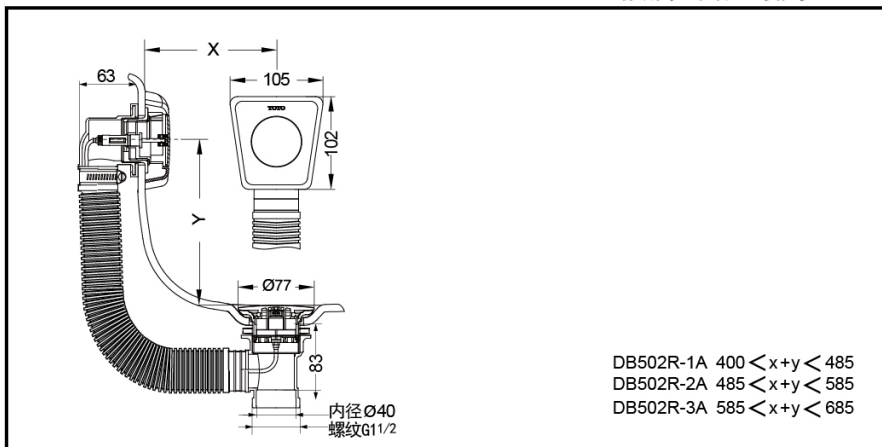

DB502R-1A DB502R-2A DB502R-3A 按启式浴缸排水

*TOTO公司保留对其产品规格和尺寸更改的权利。届时，恕不另行通知。