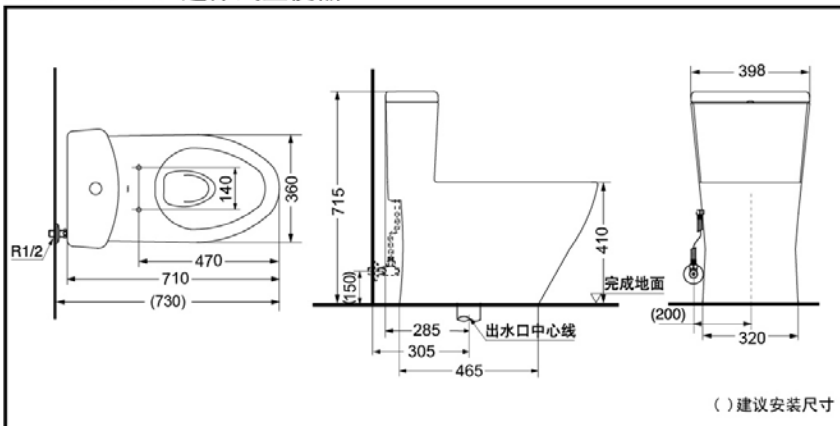

## CW986RB 连体式坐便器

( ) 建议安装尺寸

\* TOTO公司保留对其产品规格和尺寸更改的权利。届时，恕不另行通知。

## 产品规格

产品尺寸：710\*398\*715mm

名义用水量：4.0L

双档冲洗：3.5L/5.0L

水效等级：1级

排水方式：下排水

冲水方式：虹吸式

坑距：305mm

进水要求：0.05MPa(动压)~  
0.75MPa(静压)