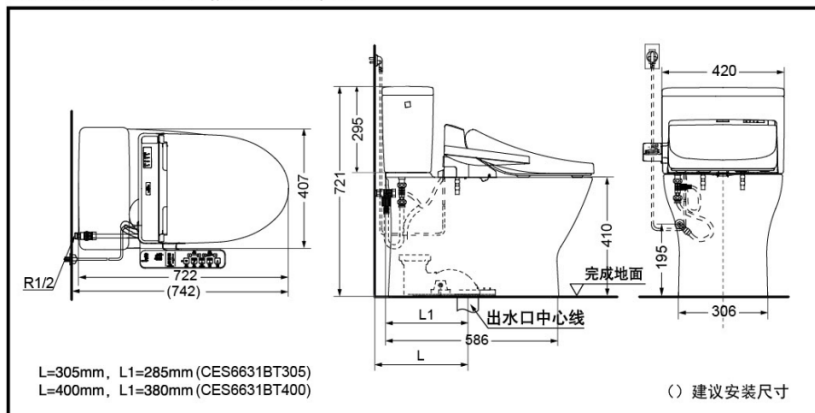

### 产品规格

产品尺寸：722\*420\*721mm

名义用水量：3.8L

水效等级：1级

排水方式：下排水

冲水方式：超漩式

坑距：

CW788CBT305 坑距305mm

CW788CBT400 坑距400mm

进水要求：0.05MPa(动压)~  
0.75MPa(静压)

电源：220V(50Hz)

功率：275W

操作方式：控制面板

### CES6631B 智能电子坐便器

L=305mm, L1=285mm (CES6631BT305)  
L=400mm, L1=380mm (CES6631BT400)

( ) 建议安装尺寸

\* TOTO公司保留对其产品规格和尺寸更改的权利。届时，恕不另行通知。