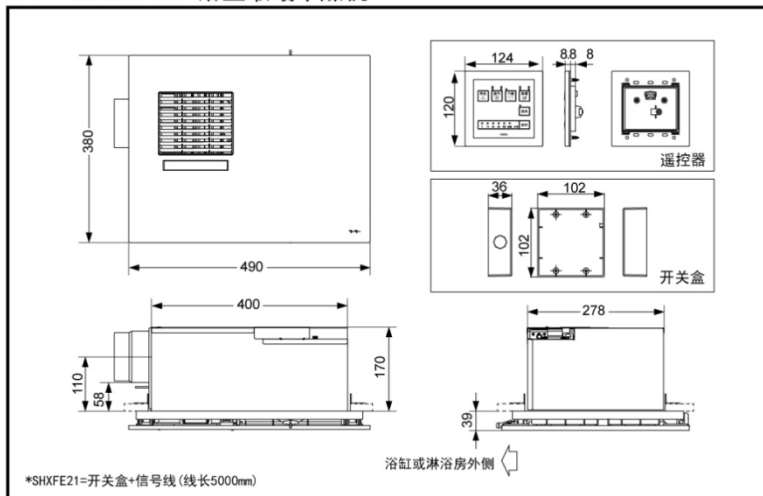

TYB3061AA 浴室取暖干燥机

*TOTO公司保留对其产品规格和尺寸更改的权利。届时，恕不另行通知