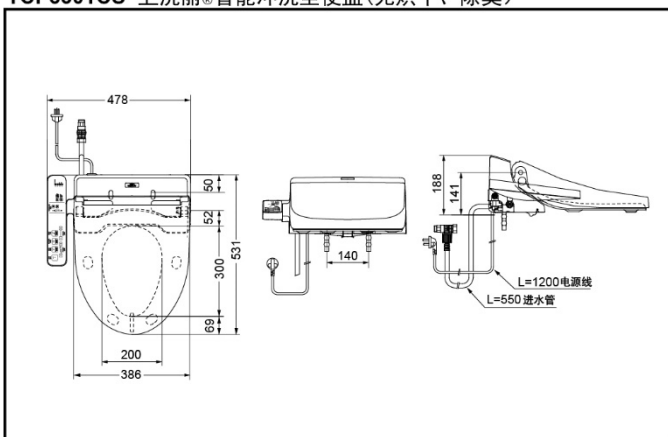

TOTO

卫洗丽®智能冲洗坐便盖

TCF6631CS(带烘干、除臭)

TCF6601CS(无烘干、除臭)

TCF6631CS
TCF6601CS 卫洗丽®智能冲洗坐便盖(无烘干、除臭)

*TOTO公司保留对其产品规格和尺寸更改的权利。届时，恕不另行通知。

*TOTO公司保留对其产品规格和尺寸更改的权利。届时，恕不另行通知

东陶(中国)有限公司 www.toto.com.cn

TCF6631CS
TCF6601CS

产品特点

- 分开水路设计的喷头，分别清洗臀部及女性下身，更安全、卫生。
- 便前喷雾功能，产品感应到人入座后，对便器表面喷水雾，使便器表面湿润，防止污垢附着。
- 臀部清洗，每次方便后卫洗丽喷嘴喷出的水流将代替传统的手纸，提供更卫生、更健康的“水洗”服务。
- 特有轻柔洗净功能，轻柔的水流带给你舒适的水洗体验，尤其适合痔疮患者。
- 下身清洗功能，在女性的生理期间，带给她们更多的关怀，对孕妇而言，卫洗丽的水洗功能让他们在转身困难的情况下也能完成清洁工作。
- 水温、水势、喷嘴位置可根据个人喜好进行调节。
- 电脑控制的保暖便圈，冬天如厕也能倍感温暖，温度更可自由调节
- 暖风干燥，水洗后卫洗丽可以吹出舒适的暖风，令水洗后的臀部干燥爽快。(TCF6631CS带此项功能)
- 除臭功能，有效消除卫生间内的异味。(TCF6631CS带此项功能)
- 使用前和使用后，喷嘴都会进行一次严格的自我清洁，使用更安心
- 卫洗丽的便圈底部及喷嘴部采用了防污效果良好的洁净树脂，污迹难于黏附，清扫更方便。

产品规格

产品尺寸: 531*478*188mm
水效等级: 3级
进水要求:
0.05MPa(动压)~ 0.75MPa(静压)
电源: 220V(50Hz)
功率: 275W(TCF6631CS)
256W(TCF6601CS)
水箱容积: 0.64L
操作方式: 控制面板