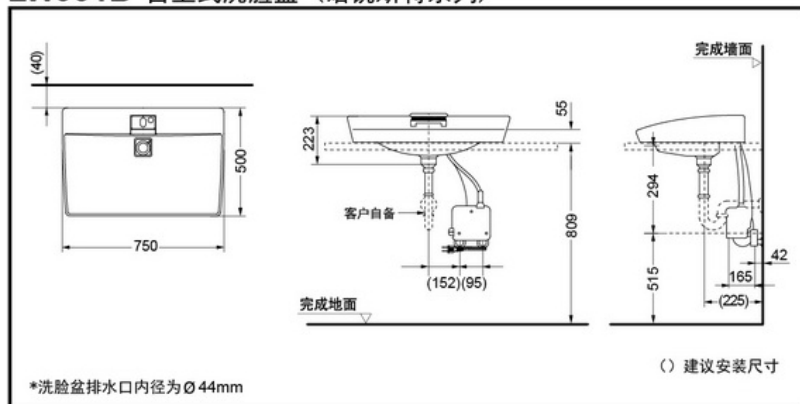

## LW991B 台上式洗脸盆 (诺锐斯特系列)

\*TOTO公司保留对其产品规格和尺寸更改的权利。届时，恕不另行通知

## 产品规格

- 产品尺寸：750\*500mm
- 实际容量：不蓄水
- 感知距离：
- 人体感应：900mm以内感应器自动调整
- 洗手感应：250mm以内
- 电源：110~220V
- 进水要求：
- 0.07MPa(动压)~0.75MPa(静压)