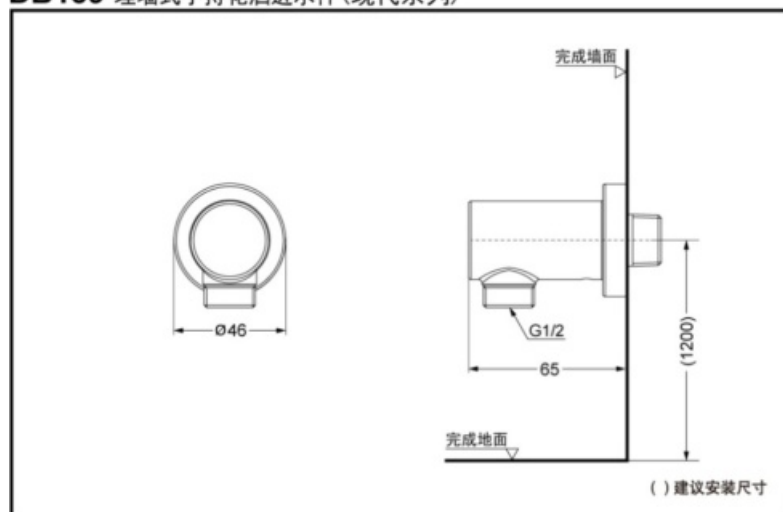

DB159

产品特点

- 简洁外观，线条简洁，营造整洁的卫浴环境。
- 可搭配现代系列挂墙手持花洒使用。

DB159 埋墙式手持花洒进水件 (现代系列)

*TOTO公司保留对其产品规格和尺寸更改的权利。届时，恕不另行通知

其他

产品系列：CI现代系列

推荐搭配：