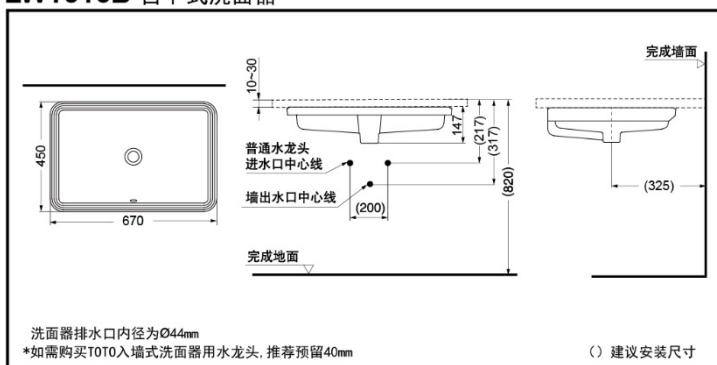

TOTO

台下式洗脸盆

LW1516B

LW1516B

纳米抗
污釉面
技术

LW1516B 台下式洗面器

*TOTO公司保留对其产品规格和尺寸更改的权利。届时, 恕不另行通知。

*TOTO公司保留对其产品规格和尺寸更改的权利。届时, 恕不另行通知

产品特点

- 时尚大尺寸设计, 营造整洁的高档卫浴环境。
- 典雅方形外观, 线条简约清晰。
- 台下式脸盆节约空间, 可以和各种台面搭配。
- 采用智洁技术, 超越纳米尺度的超平滑表面, 不给污垢以容纳的空隙, 污垢难以黏附, 清洁更为轻松。不必使用过多的水和清洁剂。

产品规格

产品尺寸: 670*450mm
盆体内部尺寸: 600*380mm
实际容量: 11.7L

其他

推荐搭配:

古典龙头: DL224/DL224A