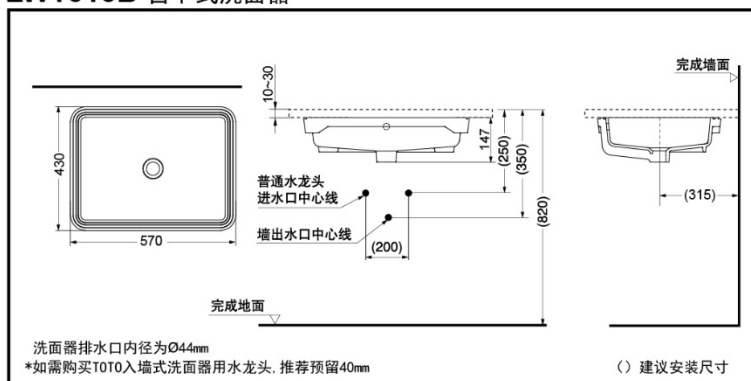

TOTO

台下式洗面器

LW1515B

纳米抗
污釉面
技术

LW1515B 台下式洗面器

*TOTO公司保留对其产品规格和尺寸更改的权利。届时，恕不另行通知。

LW1515B

产品特点

- 干净紧凑的外观，线条简单，营造整洁的卫浴环境。
- 方形外观，线条清晰。
- 台下式脸盆节约空间，可以和各种台面搭配。
- 采用智洁技术，超越纳米尺度的超平滑表面，不给污垢以容纳的空隙，污垢难以黏附，清洁更为轻松。不必使用过多的水和清洁剂。

产品规格

产品尺寸: 570*430mm
盆体内部尺寸: 500*360mm
实际容量: 7.8L

其他

推荐搭配:

古典龙头: DL224/DL224A
DLB202/DLB202A
现代龙头: DL369/DLB309-1
DL226R/DLB203-1