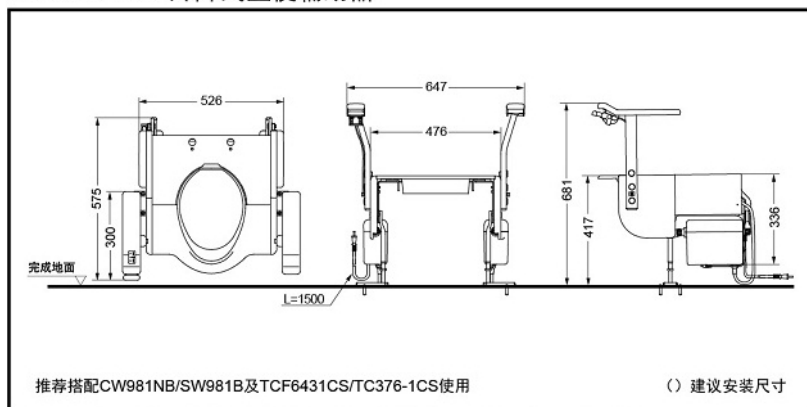

GEWC141

产品特点

- 设计简约、紧密，可设置在狭小的卫生间中。
- 升降便座安装方便，只需固定在地面。
- 扶手和便座一起升降，可以放心使用。
- 扶手高度可以分为2档进行调节，每档的调节间隔距离为50mm。

GEWC141 升降式坐便辅助器

*TOTO公司保留对其产品规格和尺寸更改的权利。届时，恕不另行通知

产品规格

产品尺寸：

倾斜升降时：

647*75~689*600~718(mm)

垂直升降时：

647*575~589*600~717(mm)

功率：80W

电源：220V(50Hz)

其他

搭配推荐：

卫洗丽TCF491CS V9