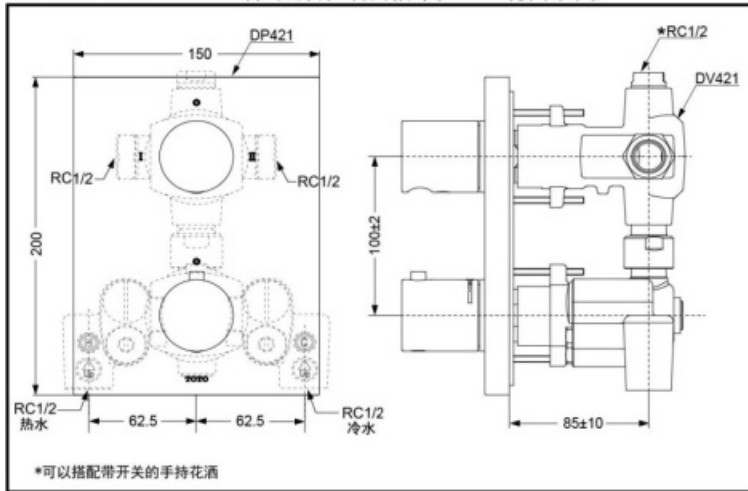

DP421+DV421 埋墙式混合控制面板/阀芯 (CI现代系列)

*TOTO公司保留对其产品规格和尺寸更改的权利。届时，恕不另行通知