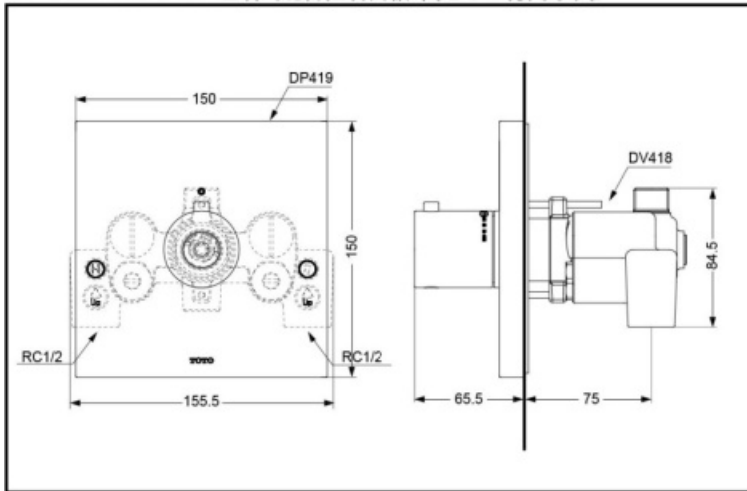

### 产品特点

- 干练大气的造型，营造简洁的卫浴环境。
- 鲜明的造型充满活力。

**DP419+DV418** 埋墙式混合控制面板/阀芯(CI现代系列)

### 产品规格

进水要求：  
0.05MPa(动压) ~ 0.75MPa(静压)

**DP420+DV420** 埋墙式混合控制面板/阀芯(CI现代系列)