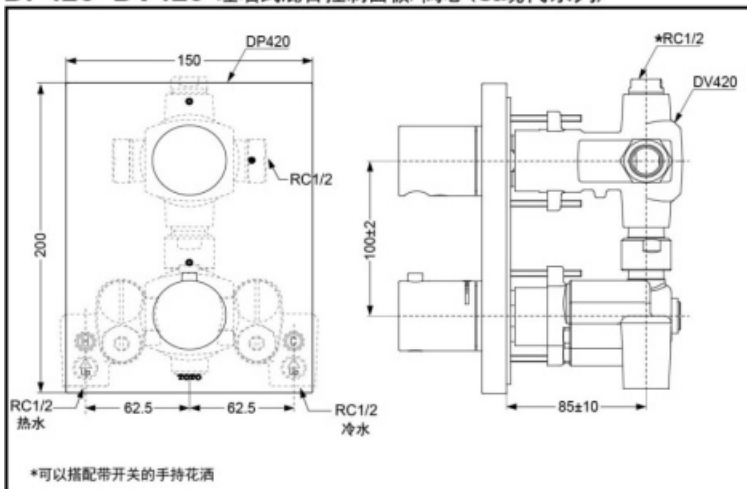

### 产品特点

- 干练大气的造型，营造简洁的卫浴环境。
- 鲜明的造型充满活力。

**DP419+DV418** 埋墙式混合控制面板/阀芯(CI现代系列)

### 产品规格

进水要求：  
0.05MPa(动压) ~ 0.75MPa(静压)

**DP420+DV420** 埋墙式混合控制面板/阀芯(CI现代系列)