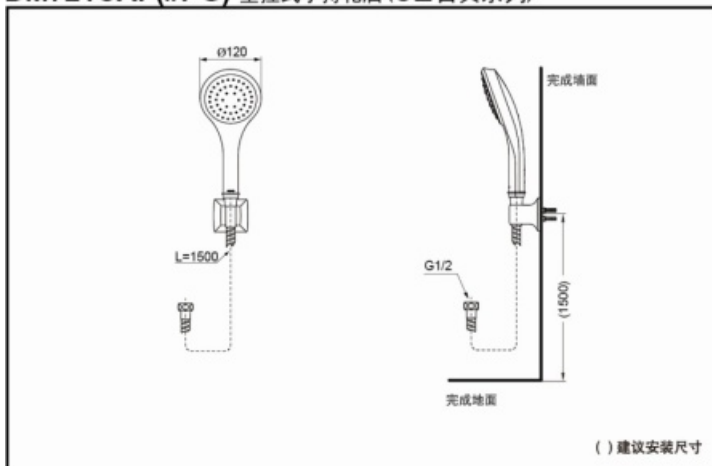

DM721CAF(镀铬)
DM721CAF#PG(金色)

超级节水

手持花洒
气泡吐水

产品特点

- 简约的曲面与复杂的造型相得益彰。
- 优雅流线构成的花洒基体。
- 手持花洒气泡吐水技术，节水效果更明显；富含泡沫的水流，带来舒适淋浴体验。

DM721CAF(#PG) 壁挂式手持花洒 (CII 古典系列)

*TOTO公司保留对其产品规格和尺寸更改的权利。届时，恕不另行通知

产品规格

产品尺寸：Φ120mm

进水要求：

0.05MPa(动压)~0.75MPa(静压)

其他

产品系列：C 古典系列