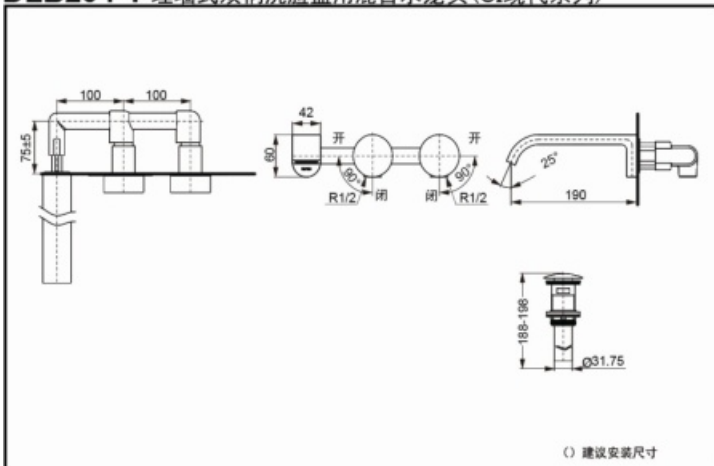

DLB204

DLB204-1

DLB204
DLB204-1
附排水金具

产品特点

- 以优雅华丽的圆弧点缀空间。
- 瀑布式出水，优雅舒适。
- 造型柔美，简约大气。

DLB204 埋墙式双柄洗脸盆用混合水龙头 (CI现代系列)

DLB204-1 埋墙式双柄洗脸盆用混合水龙头 (CI现代系列)

产品规格

进水要求：

0.05MPa(动压) ~ 0.75MPa(静压)

其他

产品系列：CI现代系列

*TOTO公司保留对其产品规格和尺寸更改的权利。届时，恕不另行通知