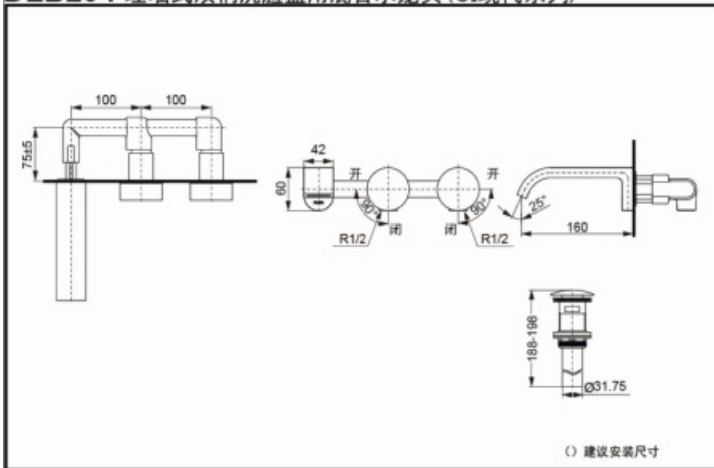

DLB204

DLB204-1

DLB204
DLB204-1
附排水金具

产品特点

- 以优雅华丽的圆弧点缀空间。
- 瀑布式出水，优雅舒适。
- 造型柔美，简约大气。

DLB204 埋墙式双柄洗脸盆用混合水龙头 (CI现代系列)

DLB204-1 埋墙式双柄洗脸盆用混合水龙头 (CI现代系列)

产品规格

进水要求：

0.05MPa(动压) ~ 0.75MPa(静压)

其他

产品系列：CI现代系列

*TOTO公司保留对其产品规格和尺寸更改的权利。届时，恕不另行通知