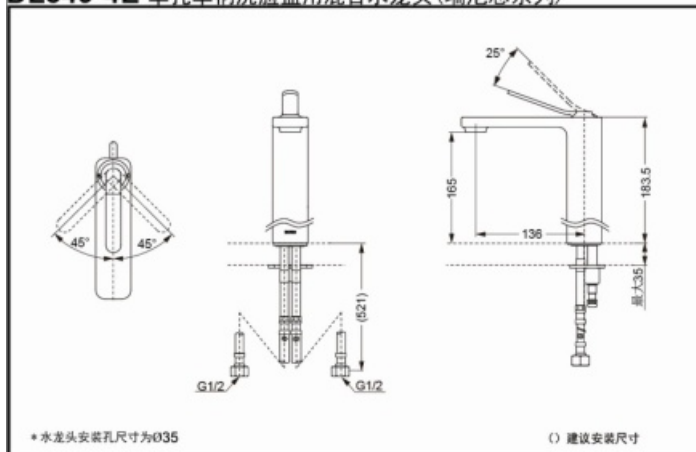

TOTO

单孔单柄洗脸盆用混合水龙头

DL349-3E

DL349-4E

节水技术

气泡吐水技术

DL349-3E 单孔单柄洗脸盆用混合水龙头(瑞尼思系列)

*TOTO公司保留对其产品规格和尺寸更改的权利。届时，恕不另行通知。

DL349-4E 单孔单柄洗脸盆用混合水龙头(瑞尼思系列)

*TOTO公司保留对其产品规格和尺寸更改的权利。届时，恕不另行通知

DL349-3E
DL349-4E

不含排水金具

产品特点

- 电镀外表加上特有的精密加工技术，营造出绝佳的镜面效果。
- 简洁的手柄具有极佳的易操作性；水龙头涌出的带泡沫水流画出一道美丽的流线，不会有一滴水溅出。
- 独特的气泡吐水技术，出水流畅，水流劲中带柔。节水的同时，更带来舒适体验。
- 陶瓷阀芯，经久耐用。

产品规格

进水要求：

0.05MPa(动压)~0.75MPa(静压)

其他

产品系列：瑞尼思系列

推荐搭配：

DL349-3E搭配桌上式洗脸盆

LW170Y/LW172Y