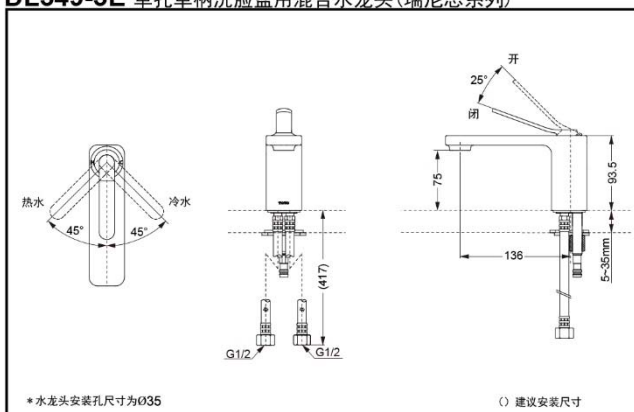

TOTO

单孔单柄洗脸盆用混合水龙头

DL349-3E

DL349-4E

节水技术

气泡吐水技术

DL349-3E 单孔单柄洗脸盆用混合水龙头(瑞尼思系列)

*TOTO公司保留对其产品规格和尺寸更改的权利。届时，恕不另行通知。

DL349-4E 单孔单柄洗脸盆用混合水龙头(瑞尼思系列)

*TOTO公司保留对其产品规格和尺寸更改的权利。届时，恕不另行通知

DL349-3E
DL349-4E

不含排水金具

产品特点

- 电镀外表加上特有的精密加工技术，营造出绝佳的镜面效果。
- 简洁的手柄具有极佳的易操作性；水龙头涌出的带泡沫水流画出一道美丽的流线，不会有一滴水溅出。
- 独特的气泡吐水技术，出水流畅，水流劲中带柔。节水的同时，更带来舒适体验。
- 陶瓷阀芯，经久耐用。

产品规格

进水要求：

0.05MPa(动压)~0.75MPa(静压)

其他

产品系列：瑞尼思系列

推荐搭配：

DL349-3E搭配桌上式洗脸盆

LW170Y/LW172Y