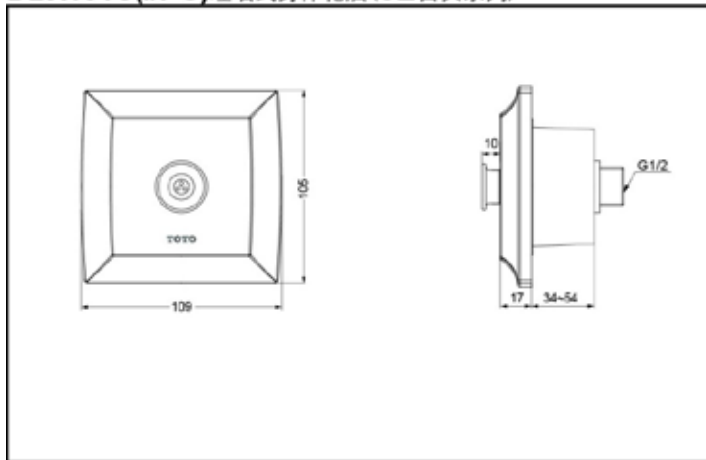

DBX131C(镀铬)
DBX131C#PG(金色)

水旋

产品特点

- 流畅的线条与曲面感性而柔美，呈现出古典风格。
- 水旋技术：快速旋转的水流带来按摩般的体验，提升淋浴享受。

DBX131C(#PG)埋墙式身体花洒 (CII古典系列)

*TOTO公司保留对其产品规格和尺寸更改的权利。届时，恕不另行通知

产品规格

进水要求：

0.05MPa(动压)~0.75MPa(静压)

其他

产品系列：C 古典系列