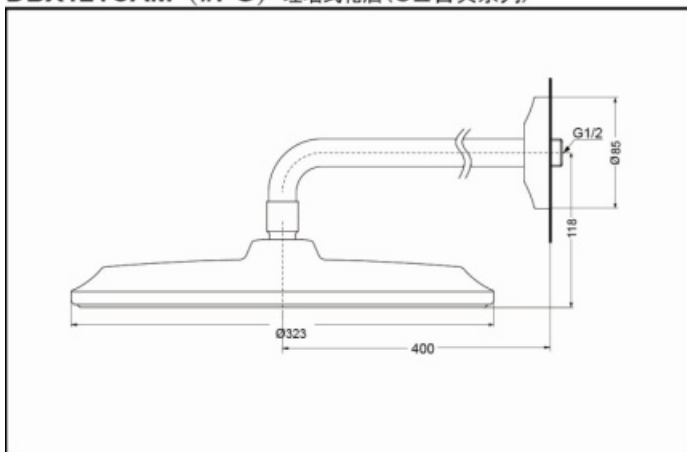

DBX121CAM(镀铬)
DBX121CAM#PG(金色)

DBX120CAM(镀铬)
DBX120CAM#PG(金色)

DBX121CAM
DBX121CAM#PG

DBX120CAM
DBX120CAM#PG

超级节水

空气按摩式
出水

产品特点

- 流畅的线条与曲面感性而柔美，呈现出古典风格。
- 空气按摩式出水技术，能有效减少用水量；伴随着脉冲按摩的强弱律动，使淋浴更舒适。

DBX121CAM (#PG) 埋墙式花洒 (CII古典系列)

DBX120CAM(#PG) 埋墙式花洒 (CII古典系列)

产品规格

产品尺寸：

DBX121CAM(#PG) : $\Phi 300\text{mm}$

DBX120CAM(#PG) : $\Phi 200\text{mm}$

进水要求：

0.05MPa(动压)~0.75MPa(静压)