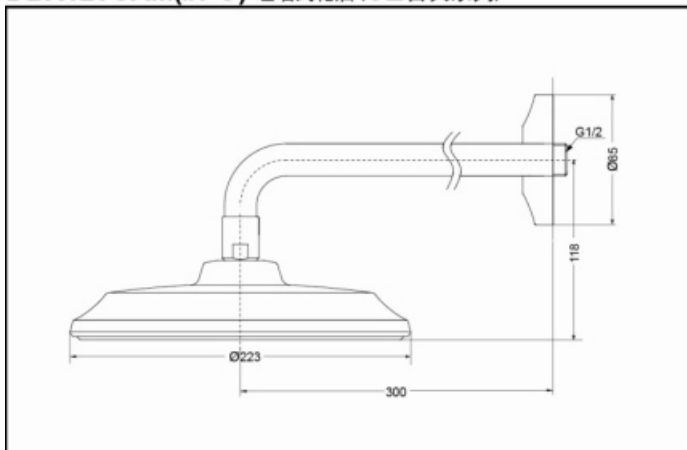

DBX121CAM(镀铬)
DBX121CAM#PG(金色)

DBX120CAM(镀铬)
DBX120CAM#PG(金色)

DBX121CAM
DBX121CAM#PG

DBX120CAM
DBX120CAM#PG

超级节水

空气按摩式
出水

产品特点

- 流畅的线条与曲面感性而柔美，呈现出古典风格。
- 空气按摩式出水技术，能有效减少用水量；伴随着脉冲按摩的强弱律动，使淋浴更舒适。

DBX121CAM (#PG) 埋墙式花洒 (CII古典系列)

DBX120CAM(#PG) 埋墙式花洒 (CII古典系列)

产品规格

产品尺寸：

DBX121CAM(#PG) : $\Phi 300\text{mm}$

DBX120CAM(#PG) : $\Phi 200\text{mm}$

进水要求：

0.05MPa(动压)~0.75MPa(静压)