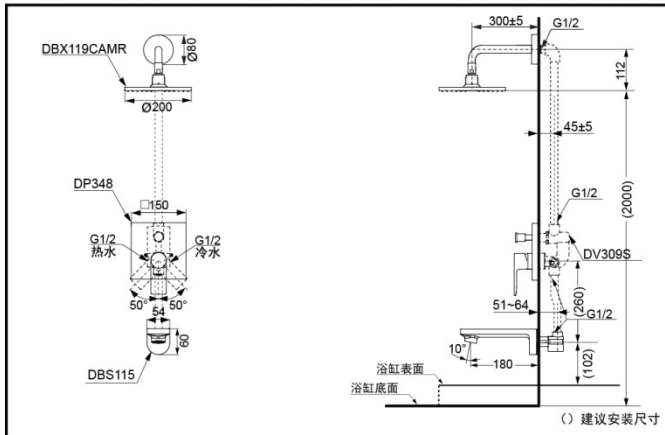

DBX119CAMR

DP348/DV309S

DBS115

超级节水 空气按摩式
出水

产品特点

- 干练大气的造型，营造简洁的卫浴环境。
- 鲜明的造型充满活力。

产品规格

进水要求：

0.05MPa(动压)~0.75MPa(静压)

DBX119CAMR+DP348+DV309S+DBS115 埋墙式花洒、水嘴组合 (CI现代系列)

*TOTO公司保留对其产品规格和尺寸更改的权利。届时，恕不另行通知。

其他

产品系列：CI现代系列