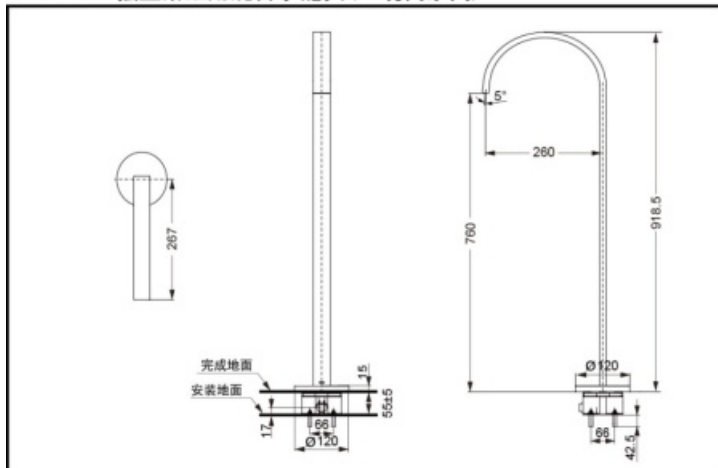

DBS110

※需另购暗装水嘴搭配使用

推荐搭配：

	普通水嘴	恒温水嘴	出水方式	
一路出水	①DB252 	②DP349 DV311-2R 	③DP419/DV418 DP350/DV105R 	⑧DBS110 
	④DB253 	⑤DP348 DV309-5R 	⑥DP421 DV421 	⑦DBX124CAF + ⑧DBS110 

产品特点

- 干练大气的造型，营造简洁的卫浴环境。
- 独立式浴缸龙头，时尚大气。
- 瀑布式出水，优雅舒适。

产品规格

进水要求：

0.05MPa(动压)~0.75MPa(静压)

DBS110 独立浴缸用混合水龙头 (CI现代系列)

其他

产品系列：CI现代系列

推荐搭配：暗装水嘴

- ①+⑧
- ②+⑧
- ③+⑧
- ④+⑦+⑧
- ⑤+⑦+⑧
- ⑥+⑦+⑧