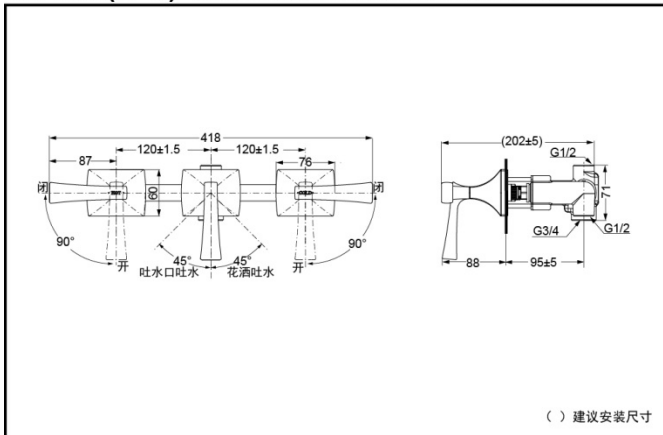

DB246S(镀铬)
DB246S#PG(金色)

DB246AS(镀铬)
DB246AS#PG(金色)

产品特点

- 流畅的线条与曲面感性而柔美，呈现出古典风格。
- 杠杆式把手简洁大气；十字式把手经典优雅。

DB246S(#PG) 铜合金壁式双柄双控暗装水嘴 (CII古典系列)

*TOTO公司保留对其产品规格和尺寸更改的权利。届时，恕不另行通知。

DB246AS(#PG) 铜合金壁式双柄双控暗装水嘴 (CII古典系列)

*TOTO公司保留对其产品规格和尺寸更改的权利。届时，恕不另行通知。

*TOTO公司保留对其产品规格和尺寸更改的权利。届时，恕不另行通知

产品规格

进水要求：

0.05MPa(动压)~0.75MPa(静压)

其他

产品系列：CII古典系列