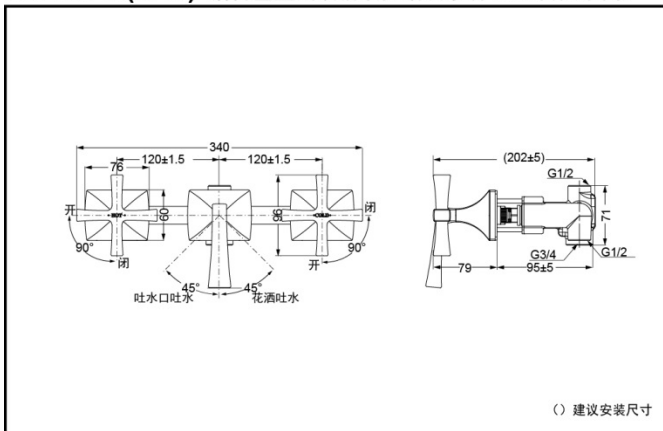

DB246S(镀铬)
DB246S#PG(金色)

DB246AS(镀铬)
DB246AS#PG(金色)

产品特点

- 流畅的线条与曲面感性而柔美，呈现出古典风格。
- 杠杆式把手简洁大气；十字式把手经典优雅。

DB246S(#PG) 铜合金壁式双柄双控暗装水嘴 (CII古典系列)

*TOTO公司保留对其产品规格和尺寸更改的权利。届时，恕不另行通知。

DB246AS(#PG) 铜合金壁式双柄双控暗装水嘴 (CII古典系列)

*TOTO公司保留对其产品规格和尺寸更改的权利。届时，恕不另行通知。

*TOTO公司保留对其产品规格和尺寸更改的权利。届时，恕不另行通知

产品规格

进水要求：

0.05MPa(动压)~0.75MPa(静压)

其他

产品系列：CII古典系列